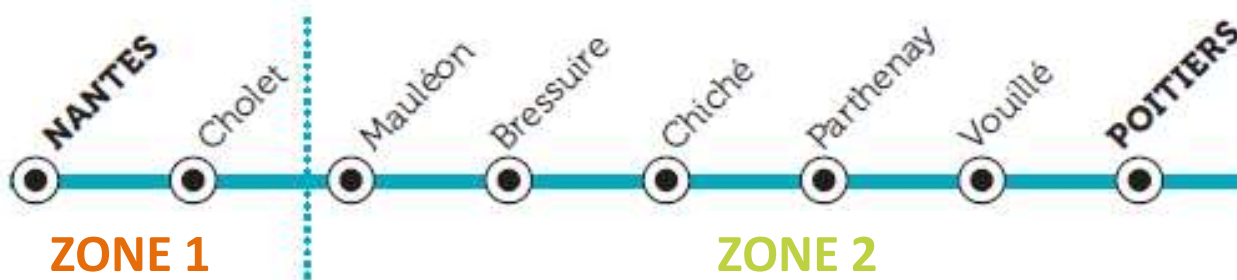

A compter du 1^{er} septembre 2022, les tarifs et modalités d'achat évoluent

			Où acheter mon titre ?			
ZONE	TRAJET	TARIFICATION	À BORD	POINTS DE VENTE SNCF	SUR MOBILE APPLI WOP M-TICKET	SUR MOBILE APPLI TICKET MODALIS
1	Région des Pays de la Loire entre Nantes et Cholet	Régionale (ferroviaire)	<input checked="" type="checkbox"/>	<input checked="" type="checkbox"/>	<input checked="" type="checkbox"/>	
2	Région Nouvelle-Aquitaine entre Mauléon et Poitiers	Régionale (routière)	<input checked="" type="checkbox"/>			<input checked="" type="checkbox"/>
1 + 2	Entre les deux régions entre Nantes et Poitiers	Somme des prix des deux parcours	<input checked="" type="checkbox"/>		<input checked="" type="checkbox"/>	<input checked="" type="checkbox"/>

. Seuls les billets unitaires sont disponibles à la vente à bord. Il est donc préférable d'anticiper vos achats et de privilégier les canaux digitaux ci-dessus.

. Sur : ter.sncf.com/pays-de-la-loire, sncf-connect.com, trainline, guichets...

Tarifification applicable

A partir du 1^{er} septembre la tarification évolue :

- **Nantes <> Cholet** : maintien de la tarification actuelle (**Zone 1**).
- **Mauléon <> Poitiers** : tarification régionale Nouvelle-Aquitaine (**Zone 2**).
- **Trajets interrégionaux** (Pays de la Loire + Nouvelle-Aquitaine) : tarification **Zone 1 + ZONE 2** (en bleu)