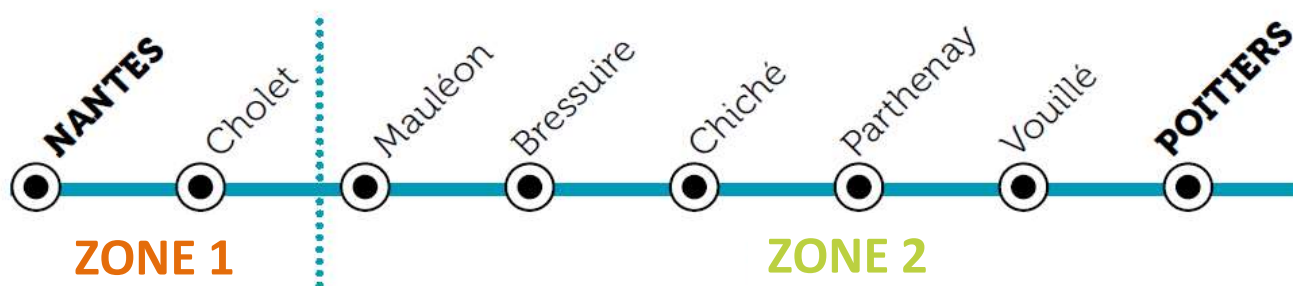

A compter du 1^{er} septembre 2022, les tarifs et modalités d'achat évoluent

			Où acheter mon titre ?			
ZONE	TRAJET	TARIFICATION	À BORD	POINTS DE VENTE SNCF	SUR MOBILE APPLI WOP M-TICKET	SUR MOBILE APPLI TICKET MODALIS
1	Région des Pays de la Loire entre Nantes et Cholet	Régionale (ferroviaire)	<input checked="" type="checkbox"/>	<input checked="" type="checkbox"/>	<input checked="" type="checkbox"/>	
2	Région Nouvelle-Aquitaine entre Mauléon et Poitiers	Régionale (routière)	<input checked="" type="checkbox"/>			<input checked="" type="checkbox"/>
1 + 2	Entre les deux régions entre Nantes et Poitiers	Somme des prix des deux parcours	<input checked="" type="checkbox"/>		<input checked="" type="checkbox"/>	<input checked="" type="checkbox"/>

. Seuls les billets unitaires sont disponibles à la vente à bord. Il est donc préférable d'anticiper vos achats et de privilégier les canaux digitaux ci-dessus.

. Sur : ter.sncf.com/pays-de-la-loire, sncf-connect.com, trainline, guichets...

Tarifification applicable

A partir du 1^{er} septembre la tarification évolue :

- **Nantes <> Cholet** : maintien de la tarification actuelle (**Zone 1**).
- **Mauléon <> Poitiers** : tarification régionale Nouvelle-Aquitaine (**Zone 2**).
- **Trajets interrégionaux** (Pays de la Loire + Nouvelle-Aquitaine) : tarification **Zone 1 + ZONE 2** (en bleu)