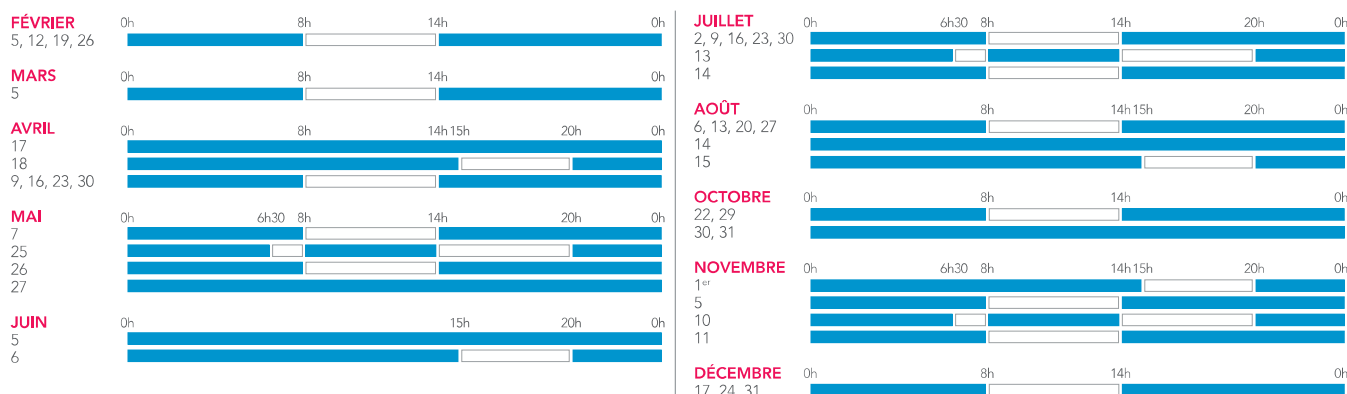

LES JOURS PARTICULIERS 2022

(1) Le calendrier s'applique pour tout voyage effectué à bord des trains TER dans les régions qui appliquent ce calendrier, sous réserve d'acceptation des cartes Avantage et des taux de réductions applicables sur TER. Le calendrier ne s'applique pas sur les relations internes à TER Pays de la Loire, Centre-Val de Loire, Normandie, Hauts-de-France et Grand Est. Il ne concerne pas les trains INTERCITÉS, à l'exception de certains tarifs spécifiques, ni les TGV et les autres trains. (2) Tarifs applicables dans les trains TER dans les régions qui appliquent ce tarif.

Informations données à titre indicatif sous réserve des modifications qui pourraient intervenir après l'édition du présent document.
SNCF Voyageurs, SA au capital social de 157 789 960 €, RCS Bobigny 519 037 584. Date d'édition : 06/2020.