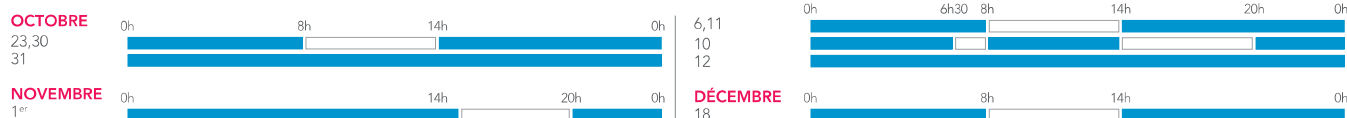

LES JOURS PARTICULIERS 2021