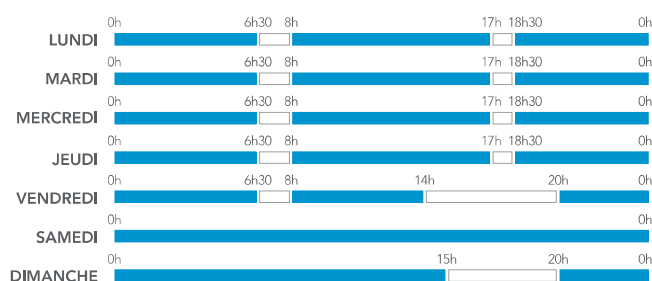

# CALENDRIER VOYAGEURS

POUR LES TRAINS TER<sup>(1)</sup>

## LA SEMAINE-TYPE

- PÉRIODE BLEUE :**
  - 50 % avec les cartes de réduction Avantage.
  - 25 % de réduction avec Découverte 12-25, Découverte Senior ou Découverte Enfant+<sup>(2)</sup>.
- PÉRIODE BLANCHE :**
  - 25 % de réduction garantis avec les cartes de réduction Avantage.