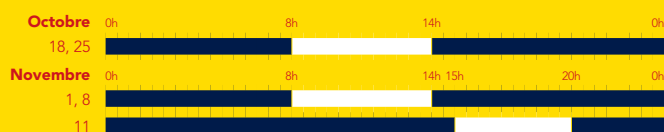

Calendrier voyageurs

Train liO SNCF Occitanie⁽¹⁾

VALABLE DU 01/10/2025 AU 31/12/2026

🕒 Semaine-type

■ Période bleue :

- 50% de réduction avec la carte Avantage Jeune et Senior.
- 25% de réduction avec la carte Liberté et les tarifs Découverte Senior.

□ Période blanche :

- 25% de réduction avec la carte Avantage Senior et la carte Liberté.

📅 Jours particuliers 2025

📅 Jours particuliers 2026

(1) Le calendrier s'applique pour tout voyage effectué à bord des Train liO. Il ne concerne pas les trains Intercités à l'exception de certains tarifs spécifiques, ni les TGV et les autres trains.