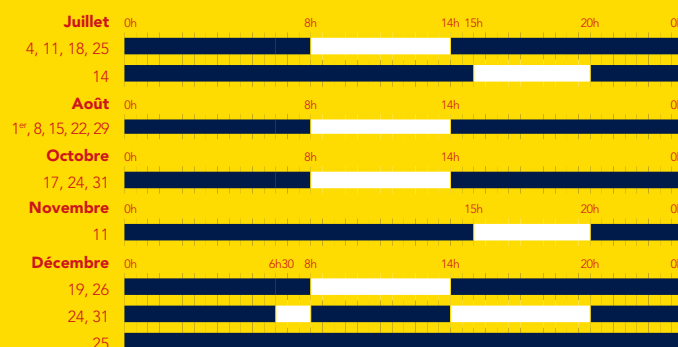

Calendrier voyageurs

Train liO SNCF Occitanie⁽¹⁾

VALABLE DU 01/10/2025 AU 31/12/2026

🕒 Semaine-type

■ Période bleue :

- 50% de réduction avec la carte Avantage Jeune et Senior.
- 25% de réduction avec la carte Liberté et les tarifs Découverte Senior.

□ Période blanche :

- 25% de réduction avec la carte Avantage Senior et la carte Liberté.

📅 Jours particuliers 2025

📅 Jours particuliers 2026

(1) Le calendrier s'applique pour tout voyage effectué à bord des Train liO. Il ne concerne pas les trains Intercités à l'exception de certains tarifs spécifiques, ni les TGV et les autres trains.