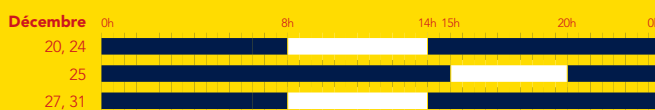

Calendrier voyageurs

Train liO SNCF Occitanie⁽¹⁾

VALABLE DU 01/10/2025 AU 31/12/2026

🕒 Semaine-type

■ Période bleue :

- 50% de réduction avec la carte Avantage Jeune et Senior.
- 25% de réduction avec la carte Liberté et les tarifs Découverte Senior.

□ Période blanche :

- 25% de réduction avec la carte Avantage Senior et la carte Liberté.

📅 Jours particuliers 2025

📅 Jours particuliers 2026

(1) Le calendrier s'applique pour tout voyage effectué à bord des Train liO. Il ne concerne pas les trains Intercités à l'exception de certains tarifs spécifiques, ni les TGV et les autres trains.