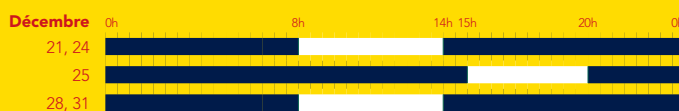

Calendrier voyageurs

liO Train SNCF Occitanie⁽¹⁾

VALABLE DU 01/10/2024 AU 31/12/2025

📅 Semaine-type

■ Période bleue :

- 50% de réduction avec la carte Avantage Jeune et Senior.
- 25% de réduction avec la carte Liberté et les tarifs Découverte Senior.

■ Période blanche :

- 25% de réduction avec la carte Avantage Senior et la carte Liberté.

📅 Jours particuliers 2024

📅 Jours particuliers 2025

(1) Le calendrier s'applique pour tout voyage effectué à bord des liO Train. Il ne concerne pas les trains Intercités à l'exception de certains tarifs spécifiques, ni les TGV et les autres trains. Informations données à titre indicatif sous réserve des modifications qui pourraient intervenir après l'édition du présent document.