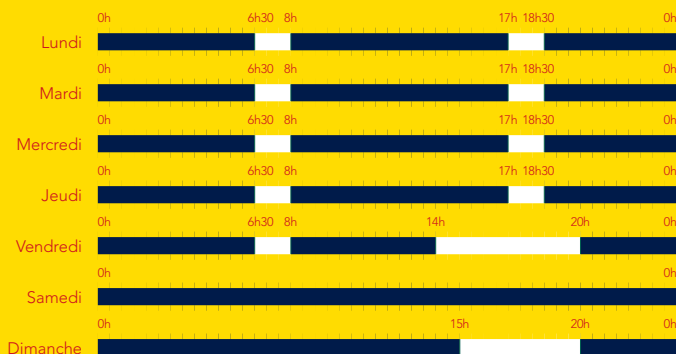

Calendrier voyageurs

liO Train SNCF Occitanie⁽¹⁾

VALABLE DU 01/10/2024 AU 31/12/2025

📅 Semaine-type

■ Période bleue :

- 50% de réduction avec la carte Avantage Jeune et Senior.
- 25% de réduction avec la carte Liberté et les tarifs Découverte Senior.

■ Période blanche :

- 25% de réduction avec la carte Avantage Senior et la carte Liberté.

📅 Jours particuliers 2024

📅 Jours particuliers 2025

(1) Le calendrier s'applique pour tout voyage effectué à bord des liO Train. Il ne concerne pas les trains Intercités à l'exception de certains tarifs spécifiques, ni les TGV et les autres trains. Informations données à titre indicatif sous réserve des modifications qui pourraient intervenir après l'édition du présent document.