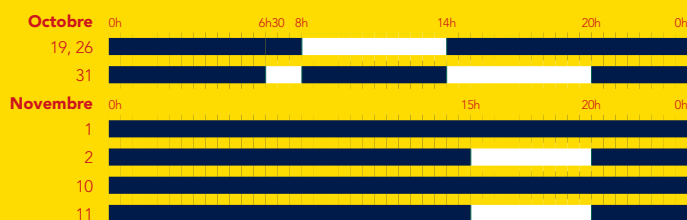

Calendrier voyageurs

liO Train SNCF Occitanie⁽¹⁾

VALABLE DU 01/10/2024 AU 31/12/2025

📅 Semaine-type

■ Période bleue :

- 50% de réduction avec la carte Avantage Jeune et Senior.
- 25% de réduction avec la carte Liberté et les tarifs Découverte Senior.

■ Période blanche :

- 25% de réduction avec la carte Avantage Senior et la carte Liberté.

📅 Jours particuliers 2024

📅 Jours particuliers 2025

(1) Le calendrier s'applique pour tout voyage effectué à bord des liO Train. Il ne concerne pas les trains Intercités à l'exception de certains tarifs spécifiques, ni les TGV et les autres trains. Informations données à titre indicatif sous réserve des modifications qui pourraient intervenir après l'édition du présent document.