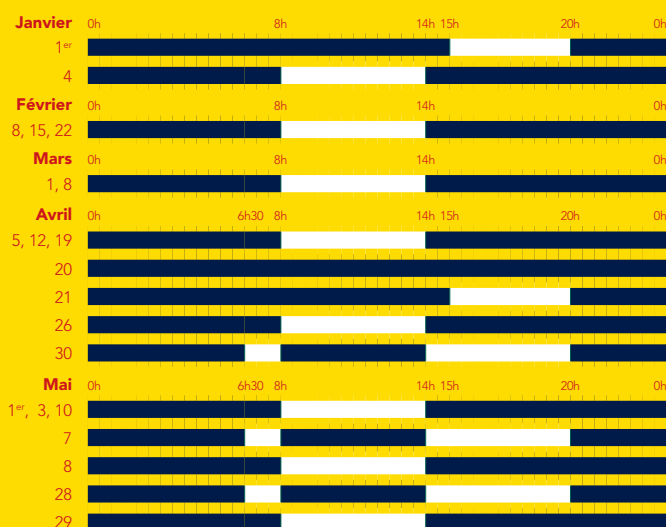

Calendrier voyageurs

liO Train SNCF Occitanie⁽¹⁾

VALABLE DU 01/10/2024 AU 31/12/2025

📅 Semaine-type

■ Période bleue :

- 50% de réduction avec la carte Avantage Jeune et Senior.
- 25% de réduction avec la carte Liberté et les tarifs Découverte Senior.

■ Période blanche :

- 25% de réduction avec la carte Avantage Senior et la carte Liberté.

📅 Jours particuliers 2024

📅 Jours particuliers 2025

(1) Le calendrier s'applique pour tout voyage effectué à bord des liO Train. Il ne concerne pas les trains Intercités à l'exception de certains tarifs spécifiques, ni les TGV et les autres trains. Informations données à titre indicatif sous réserve des modifications qui pourraient intervenir après l'édition du présent document.