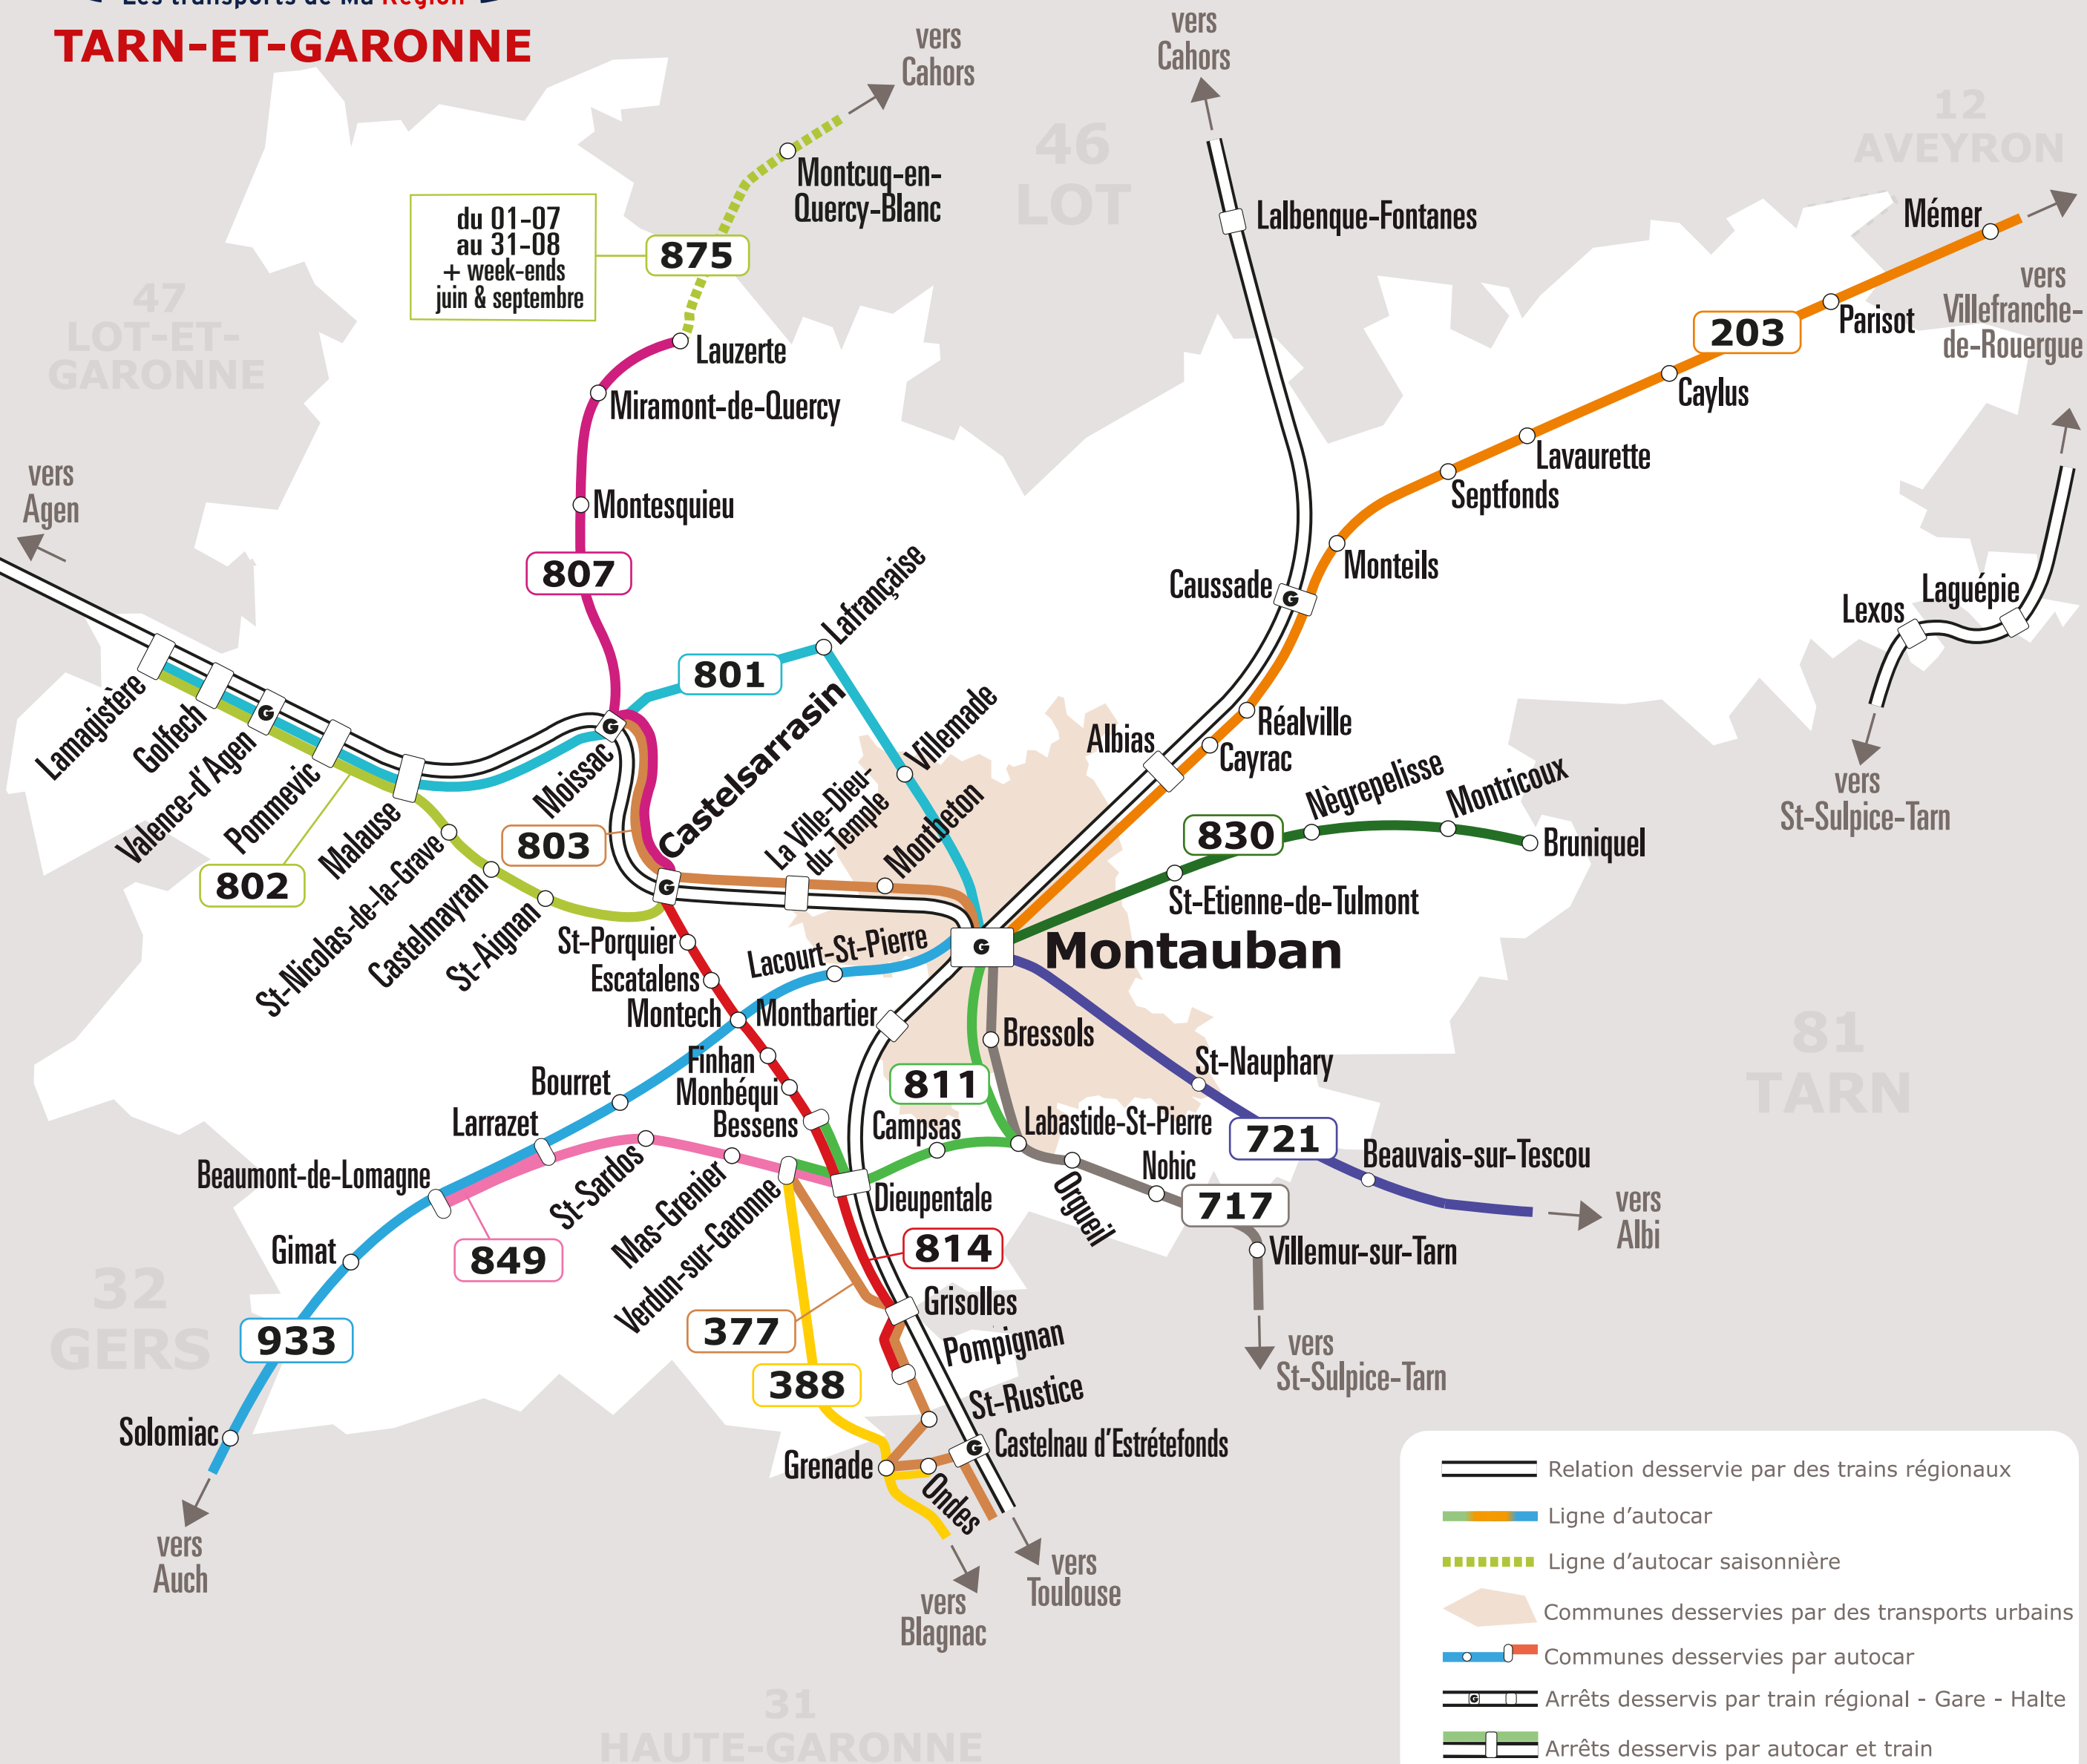

TARN-ET-GARONNE

du 01-07
au 31-08
+ week-ends
juin & septembre

- Relation desservie par des trains régionaux
- Ligne d'autocar
- Ligne d'autocar saisonnière
- Communes desservies par des transports urbains
- Communes desservies par autocar
- Arrêts desservis par train régional - Gare - Halte
- Arrêts desservis par autocar et train