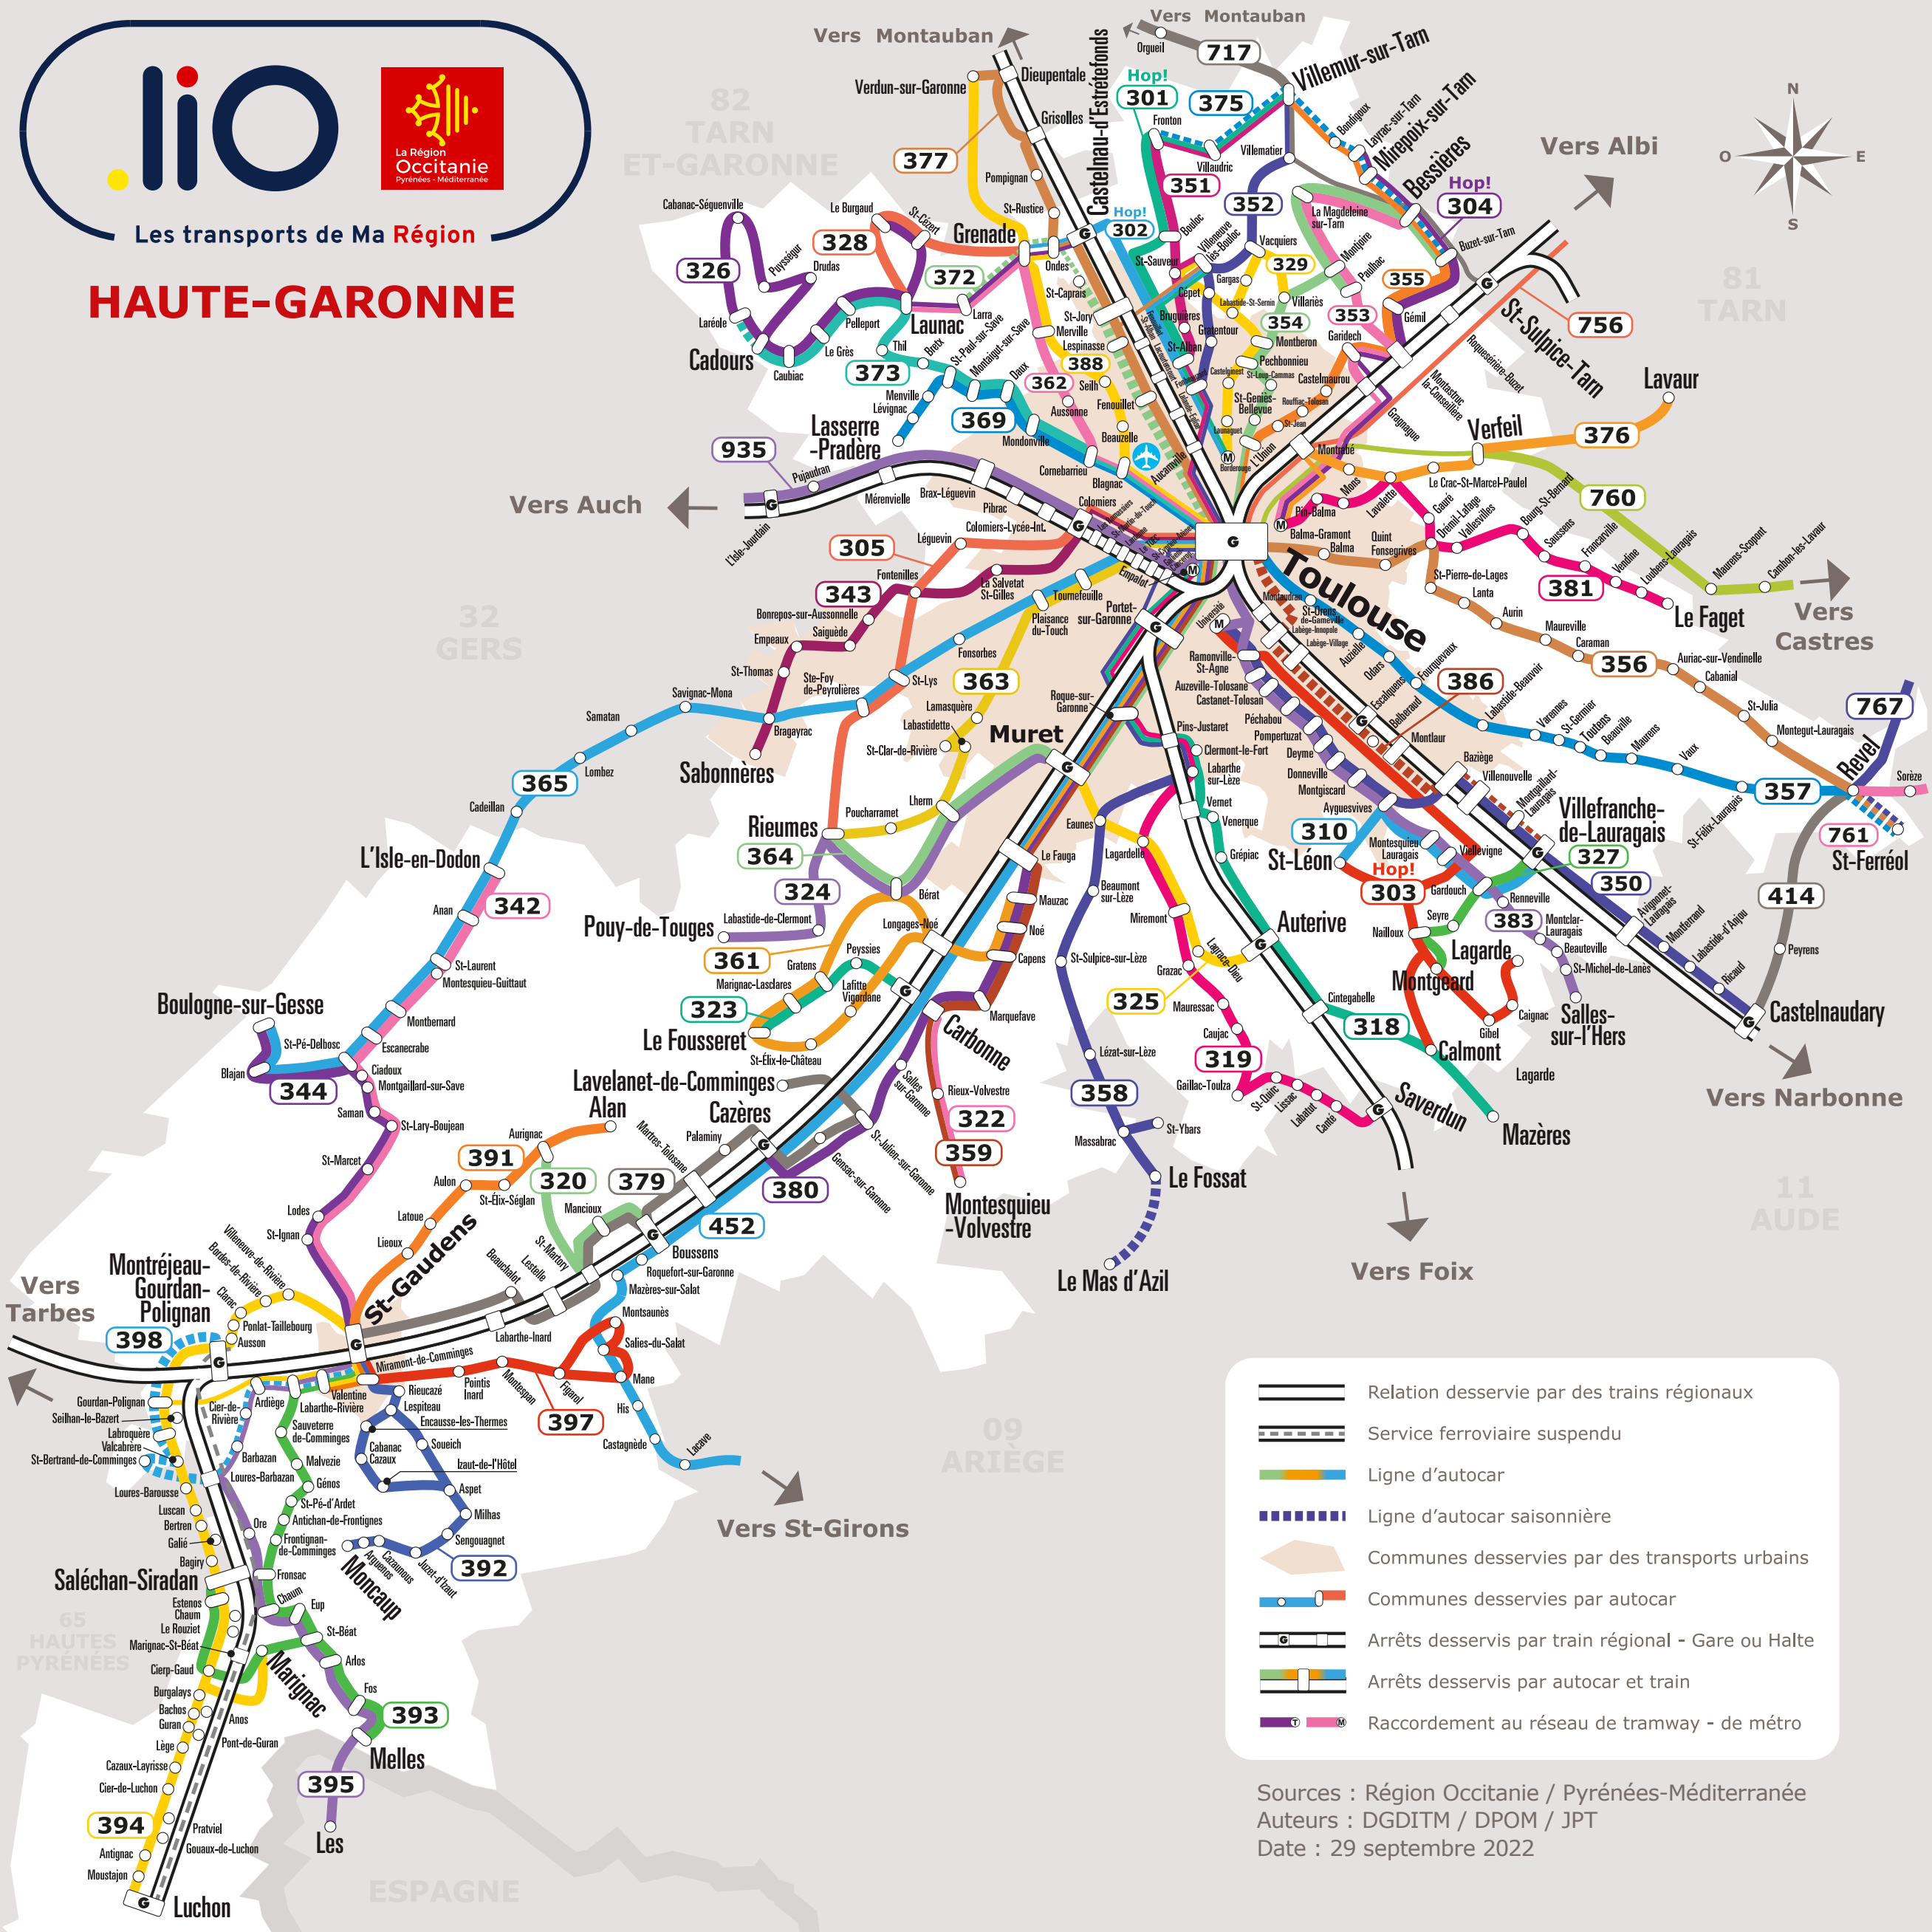

Les transports de Ma Région
HAUTE-GARONNE

- Relation desservie par des trains régionaux
- Service ferroviaire suspendu
- Ligne d'autocar
- Ligne d'autocar saisonnière
- Communes desservies par des transports urbains
- Communes desservies par autocar
- Arrêts desservis par train régional - Gare ou Halte
- Arrêts desservis par autocar et train
- Raccordement au réseau de tramway - de métro

Sources : Région Occitanie / Pyrénées-Méditerranée
 Auteurs : DGDITM / DPOM / JPT
 Date : 29 septembre 2022