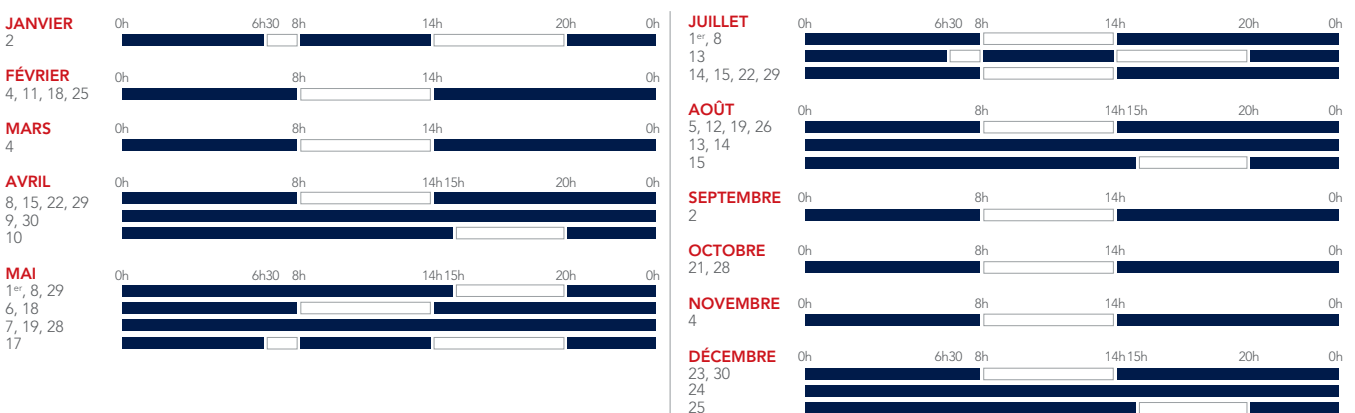

VALABLE DU 01.10.2022 AU 31.12.2023

CALENDRIER VOYAGEURS

liO Train SNCF Occitanie⁽¹⁾

LA SEMAINE-TYPE

- PÉRIODE BLEUE :**
 - 50% de réduction avec les cartes Avantage Jeune et Senior.
 - 25% de réduction avec la carte Liberté et les tarifs Découverte Senior.
- PÉRIODE BLANCHE :**
 - 25% de réduction avec la carte Avantage Senior et la carte Liberté.

LES JOURS PARTICULIERS 2022

LES JOURS PARTICULIERS 2023

(1) Le calendrier s'applique pour tout voyage effectué à bord des liO Train. Il ne concerne pas les trains Intercités à l'exception de certains tarifs spécifiques, ni les TGV et les autres trains. Informations données à titre indicatif sous réserve des modifications qui pourraient intervenir après l'édition du présent document.