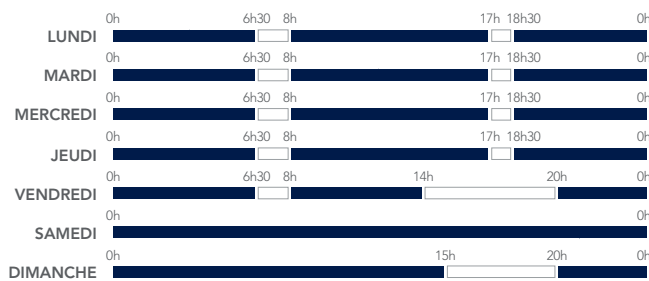

VALABLE DU 01.10.2022 AU 31.12.2023

CALENDRIER VOYAGEURS

liO Train SNCF Occitanie⁽¹⁾

LA SEMAINE-TYPE

- PÉRIODE BLEUE :**
 - 50% de réduction avec les cartes Avantage Jeune et Senior.
 - 25% de réduction avec la carte Liberté et les tarifs Découverte Senior.
- PÉRIODE BLANCHE :**
 - 25% de réduction avec la carte Avantage Senior et la carte Liberté.

LES JOURS PARTICULIERS 2022

LES JOURS PARTICULIERS 2023

(1) Le calendrier s'applique pour tout voyage effectué à bord des liO Train. Il ne concerne pas les trains Intercités à l'exception de certains tarifs spécifiques, ni les TGV et les autres trains. Informations données à titre indicatif sous réserve des modifications qui pourraient intervenir après l'édition du présent document.