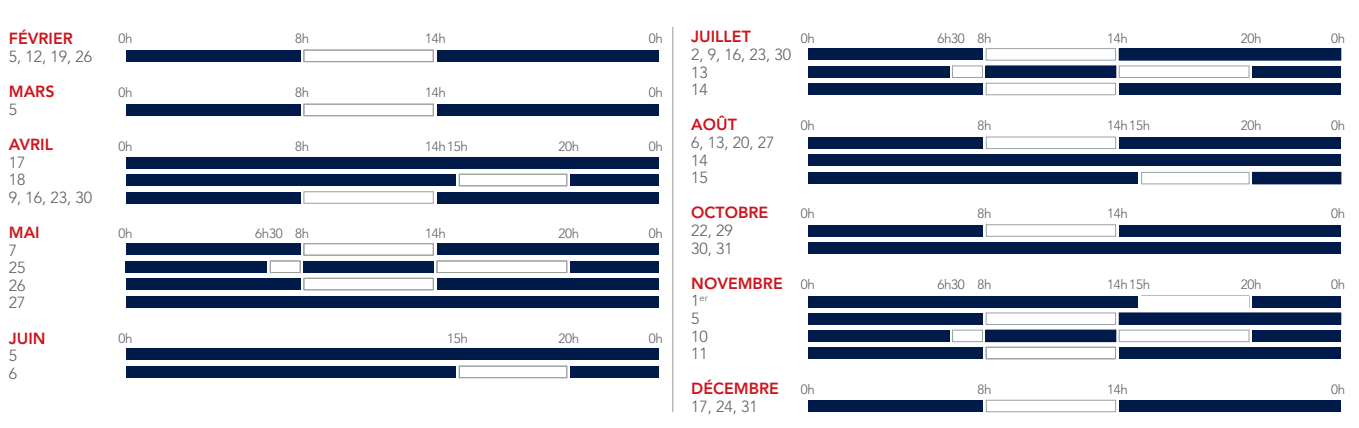

1 LES JOURS PARTICULIERS 2022

(1) Le calendrier s'applique pour tout voyage effectué à bord des liO Train. Il ne concerne pas les trains Intercités à l'exception de certains tarifs spécifiques, ni les TGV et les autres trains. Informations données à titre indicatif sous réserve des modifications qui pourraient intervenir après l'édition du présent document.

SNCF Voyageurs, SA au capital social de 157 789 960 €, RCS Bobigny 519 037 584. Date d'édition : 10/2021.