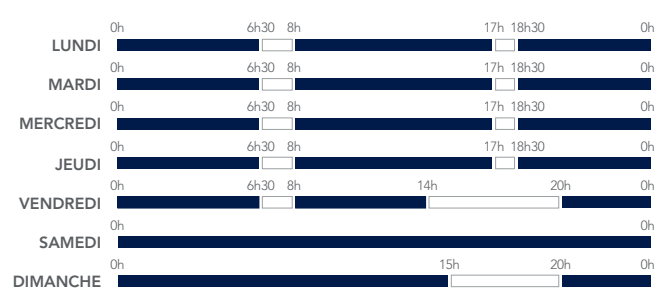

# CALENDRIER VOYAGEURS

liO Train <sup>(1)</sup>

## LA SEMAINE-TYPE

- PÉRIODE BLEUE :**
  - 50 % avec les cartes de réduction Avantage Jeune et Senior.
  - 25 % de réduction avec Découverte 12-25, Découverte Senior ou Découverte Enfant+.
- PÉRIODE BLANCHE :**
  - 25 % de réduction garantis avec les cartes de réduction Avantage.