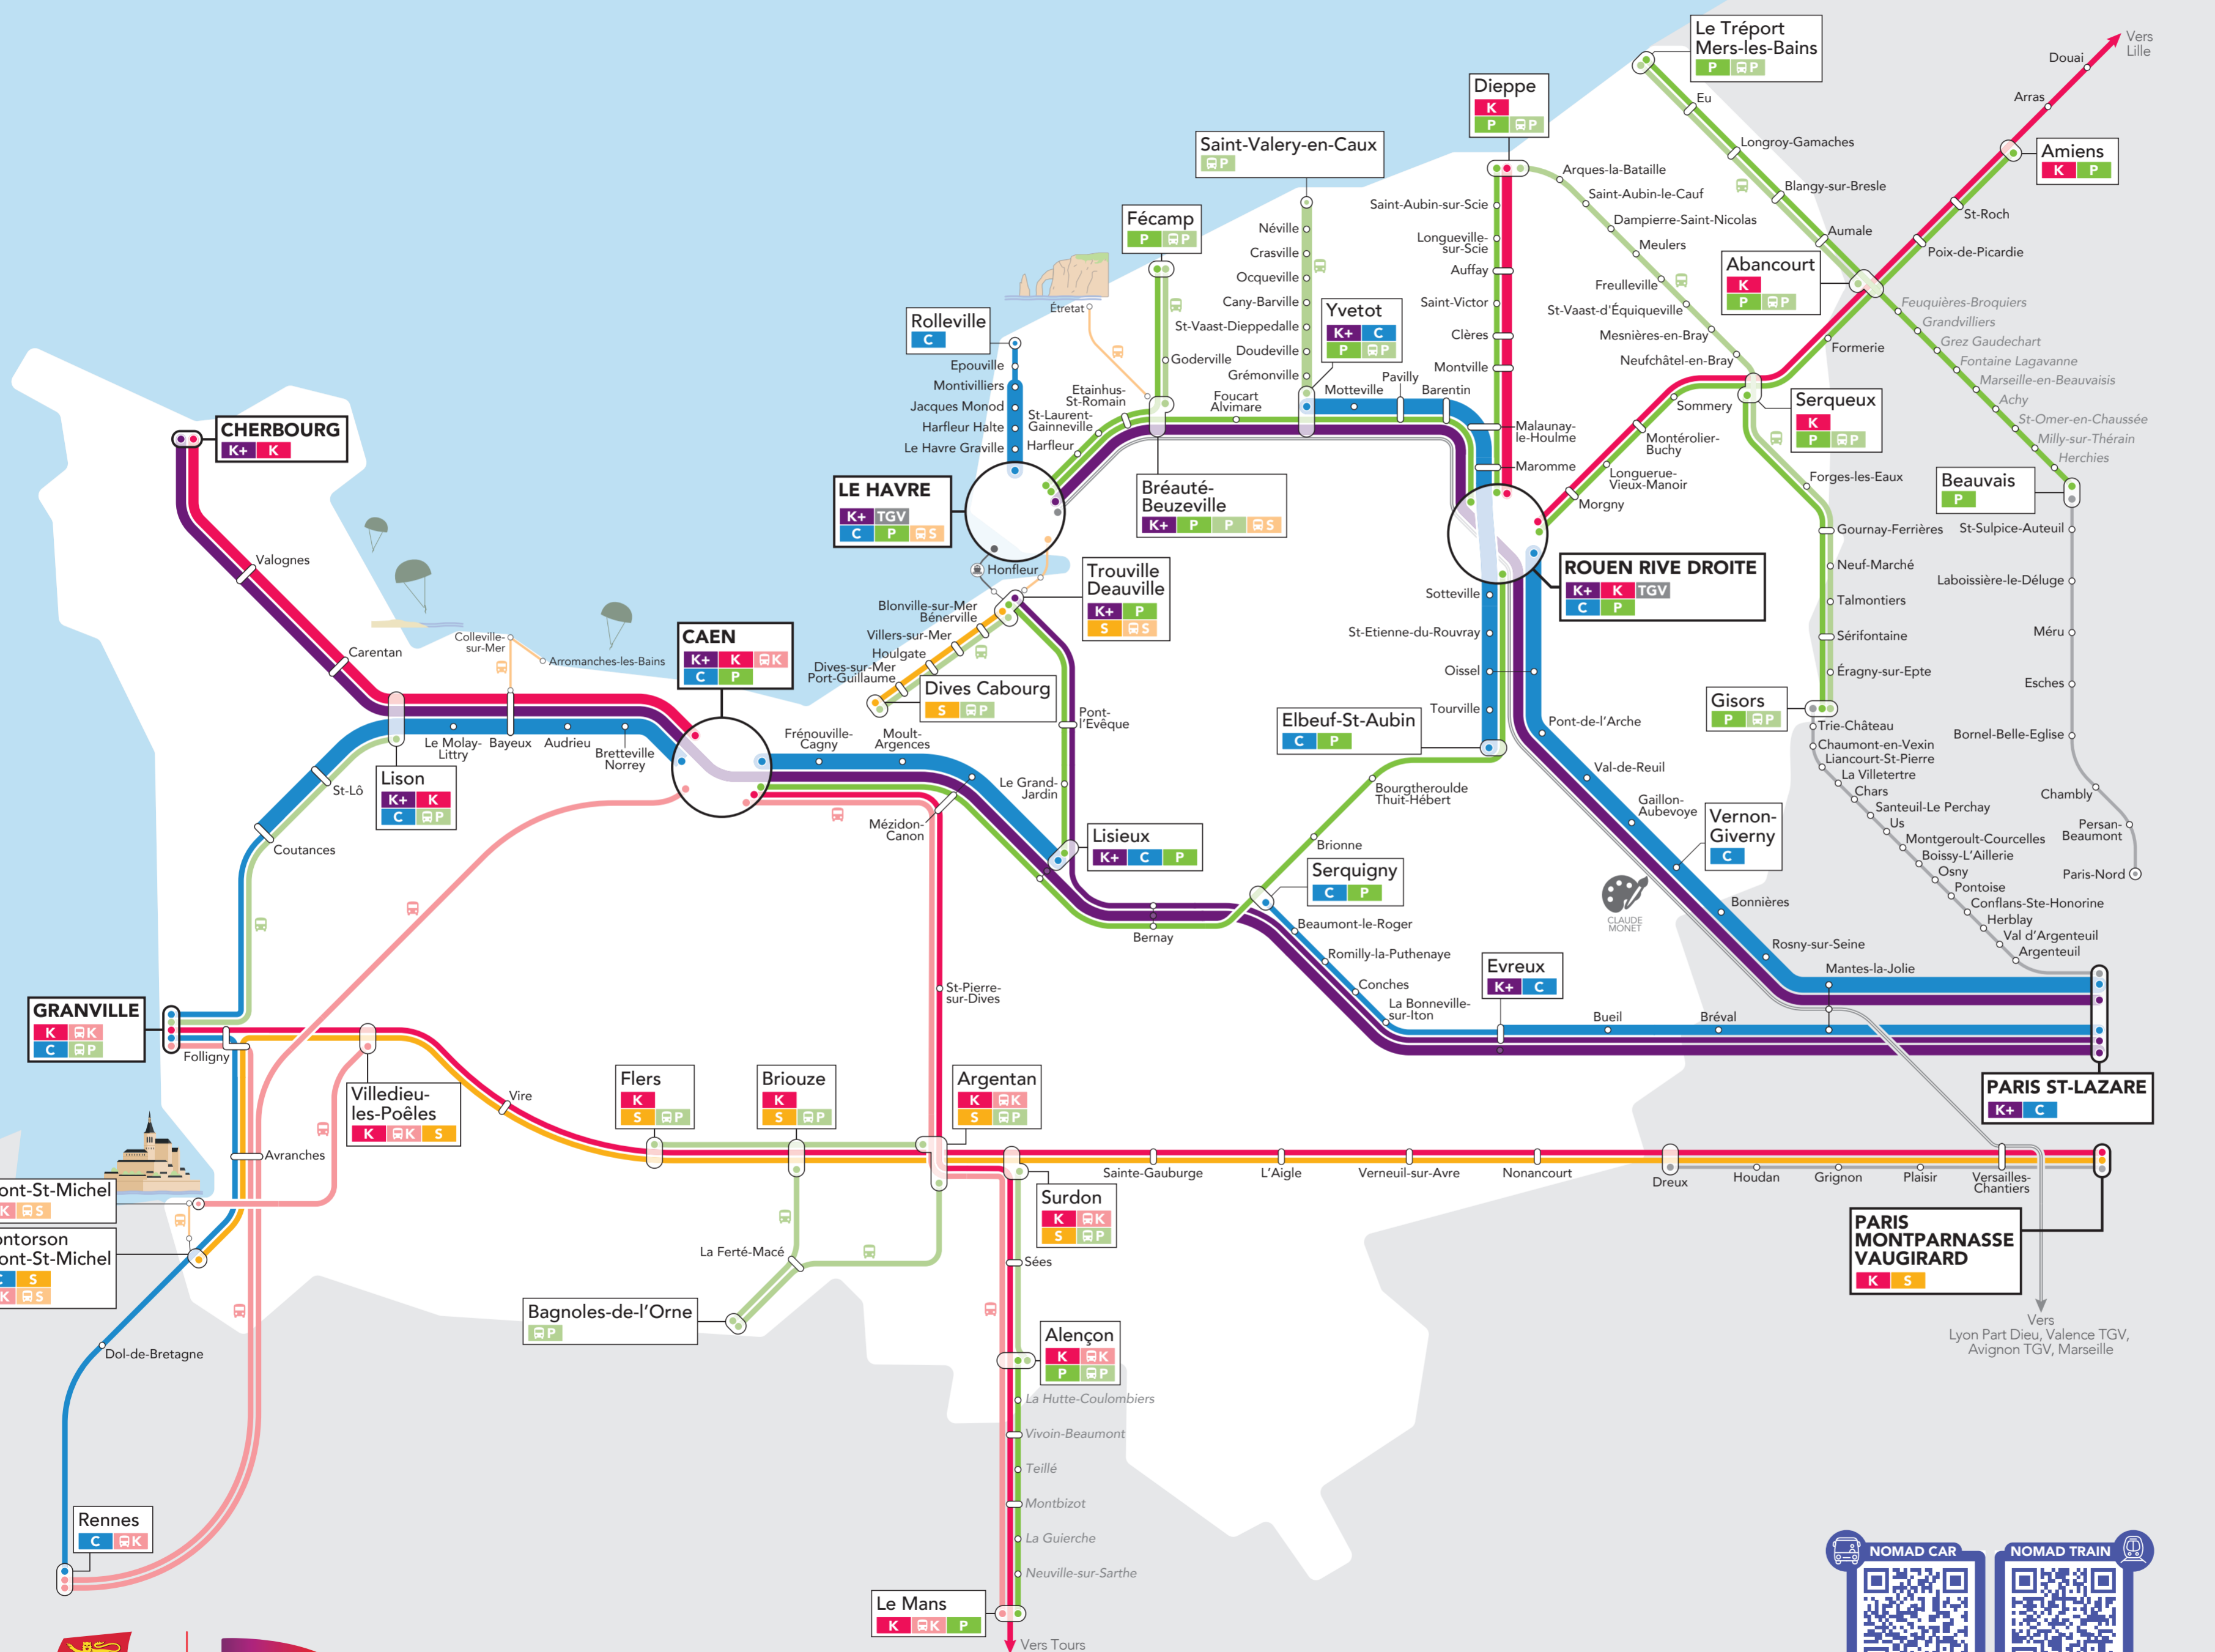

1. **CITI**
2. C LE HAVRE -> MONTVILLIERS -> ROLLEVILLE
   - C PARIS -> VERNON -> ROUEN
   - C PARIS -> EVREUX -> SERQUIGNY
   - C YVETOT -> ROUEN -> ELBEUF
   - C CAEN -> ST-LÔ -> COUTANCES -> GRANVILLE
   - C CAEN -> LISIEUX
   - C CAEN -> GRANVILLE -> RENNES

1. **PROXI**
2. P LISIEUX -> TROUVILLE-DEAUVILLE
   - P ROUEN -> CAEN
   - P ROUEN -> DIEPPE
   - P ROUEN -> LE HAVRE
   - P ROUEN -> AMIENS
   - P LE HAVRE -> BRÉAUTÉ -> FÉCAMP
   - P SERQUEUX -> GISORS
   - P BEAUVAIS -> ABANCOURT -> LE TRÉPORT
   - P ALENÇON -> LE MANS

1. **LIGNES SAISONNIÈRES**
2. S TROUVILLE-DEAUVILLE -> DIVES CABOURG
   - S PARIS -> PONTORSON-MONT-ST-MICHEL

LIGNES ROUTIÈRES

1. **KRONO**
2. K VILLEDIEU-LES-POÊLES -> LE MONT-ST-MICHEL
   - K CAEN -> LE MANS
   - K GRANVILLE -> RENNES
   - K CAEN -> RENNES

1. **PROXI**
2. P FÉCAMP -> BRÉAUTÉ
   - P GISORS -> SERQUEUX -> DIEPPE *
   - P BRIOUZE -> BAGNOLES-DE-L'ORNE *
   - P ARGENTAN -> BAGNOLES-DE-L'ORNE *
   - P YVETOT -> ST-VALÉRY-EN-CAUX *
   - P ALENÇON -> SURDON *
   - P TROUVILLE-DEAUVILLE -> DIVES CABOURG *
   - P FLERS -> ARGENTAN *
   - P LISON -> GRANVILLE *

LIGNES SAISONNIÈRES

- S PONTORSON-MONT-ST-MICHEL -> LE MONT-ST-MICHEL
- S BRÉAUTÉ -> ÉTRETAT
- S BAYEUX -> COLLEVILLE-SUR-MER -> ARROMANCHES-LES-BAINS
- S HONFLEUR -> DEAUVILLE
- S HONFLEUR -> LE HAVRE

* Lignes complémentaires NOMAD car, tarification spécifique

NOMAD CAR

Horaires et informations sur nomad.normandie.fr

NOMAD TRAIN

Horaires et informations sur nomadtrain.sncf.com