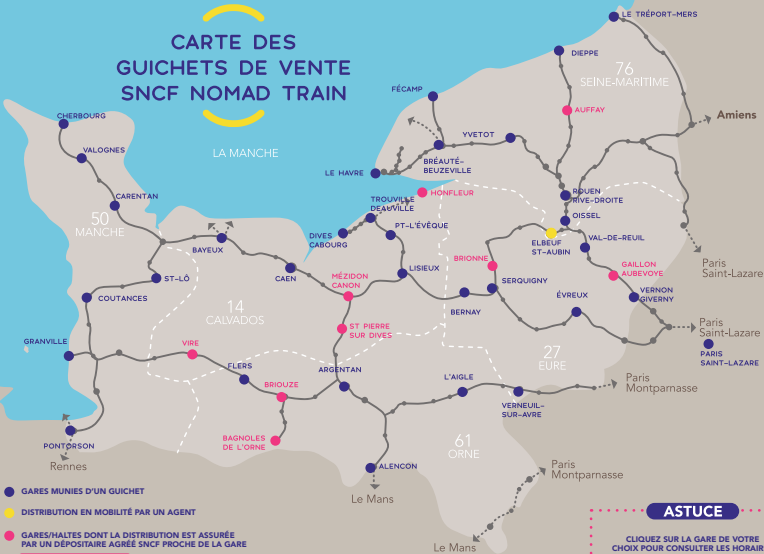

CARTE DES GUICHETS DE VENTE SNCF NOMAD TRAIN

- GARES MUNIES D'UN GUICHET
- DISTRIBUTION EN MOBILITÉ PAR UN AGENT
- GARES/HALTES DONT LA DISTRIBUTION EST ASSURÉE PAR UN DÉPOSITAIRE AGRÉÉ SNCF PROCHE DE LA GARE