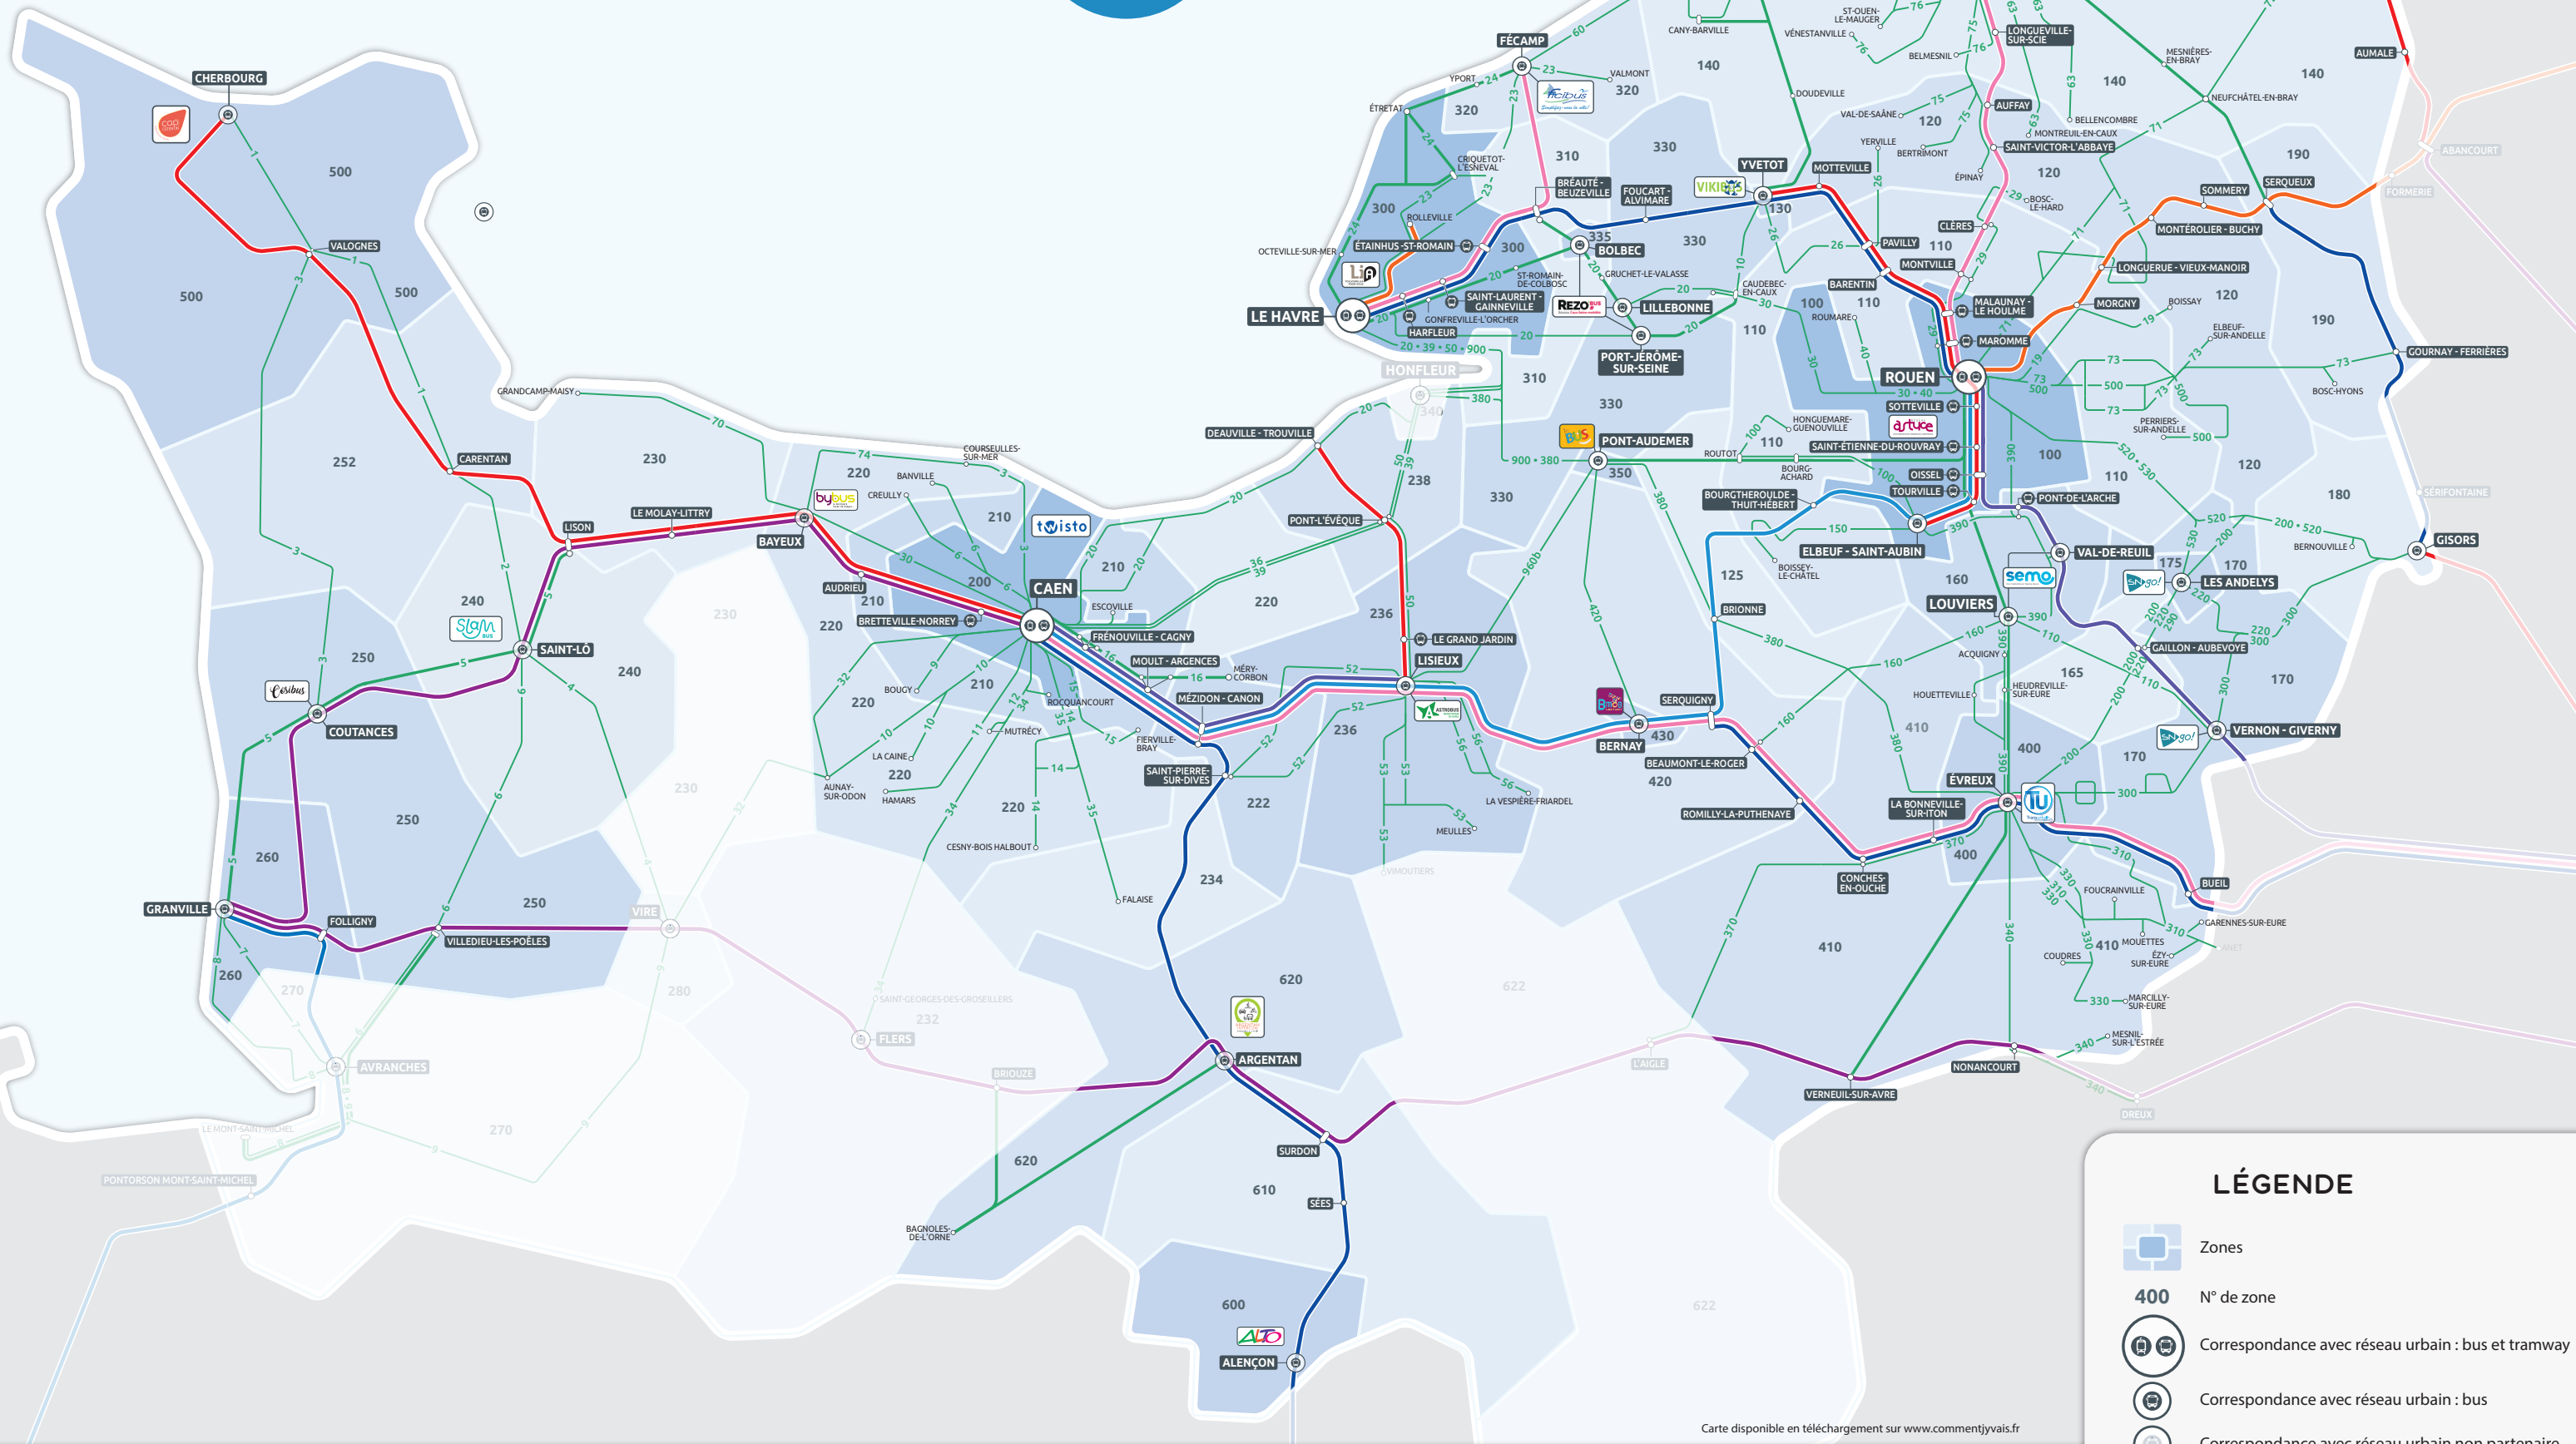

Les zones tarifaires

Carte disponible en téléchargement sur www.commentjvais.fr

LÉGENDE

- Zones
- 400** N° de zone
- Correspondance avec réseau urbain : bus et tramway
- Correspondance avec réseau urbain : bus
- Correspondance avec réseau urbain non partenaire
- PAVILLY Ligne de train NO_MAD et gare ferroviaire
- GRÉMONVILLE Ligne de car NO_MAD structurante
- SURVILLE Ligne de car NO_MAD

RÉSEAUX PARTENAIRES ABONNEMENT ATOUMOD

LATITUDE CARTAGÈNE / Contributeurs de OpenStreetMap
 Réalisation : Atoumod 07/2022. Copie et reproduction réservées.