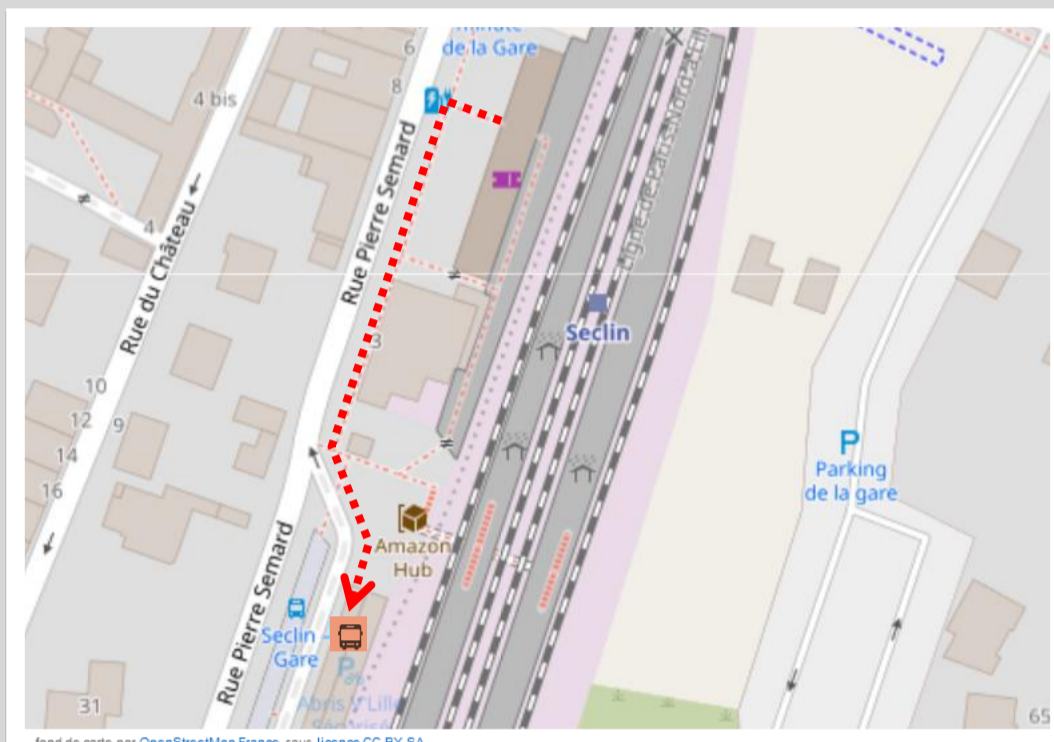

➔ En cas de substitution routière de votre train, veuillez vous reporter à l'arrêt situé 48 rue Pierre Semard

➔ Repérez-vous à l'aide de ce QR code ou [cliquez ici](#) :

TER RESTE EN CONTACT AVEC VOUS

 ter.sncf.com/hauts-de-france