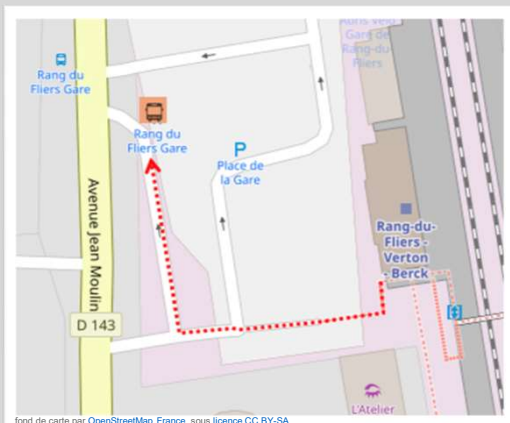

➔ Vers Abbeville : en cas de substitution routière de votre train, veuillez vous reporter à l'arrêt situé 176 rue Jean Moulin

➔ Vers Calais : en cas de substitution routière de votre train, veuillez vous reporter à l'arrêt situé 235 rue Jean Moulin

➔ Repérez-vous à l'aide de ce QR code :

Abbeville

Calais