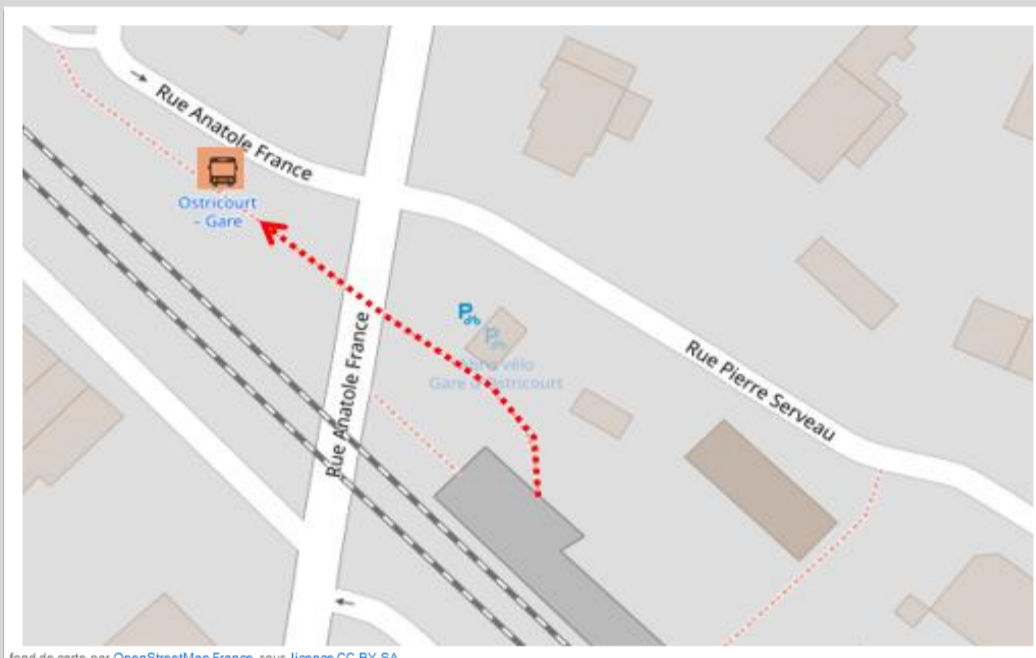

➤ En cas de substitution routière de votre train, veuillez vous reporter à l'arrêt situé rue Anatole France

➤ Repérez-vous à l'aide de ce QR code ou [cliquez ici](#) :