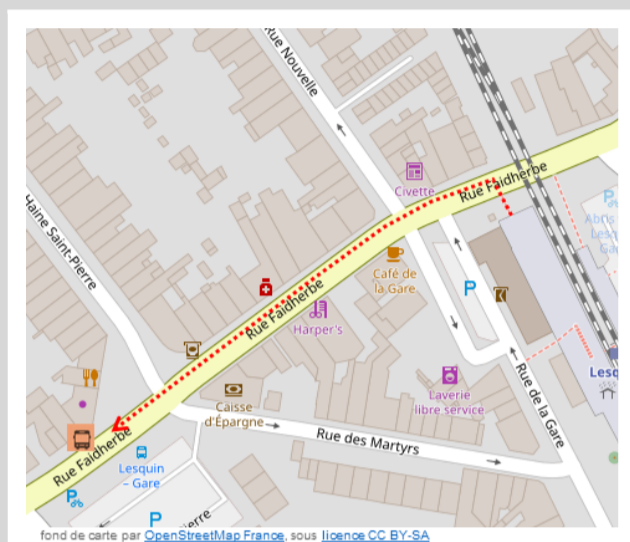

➤ Vers Lille Flandres : en cas de substitution routière de votre train, veuillez vous reporter à l'arrêt situé face au 111 rue Faidherbe

➤ Vers Valenciennes : en cas de substitution routière de votre train, veuillez vous reporter à l'arrêt situé 111 rue Faidherbe

➤ Repérez-vous à l'aide de ce QR code ou cliquez ici :

Lille Flandres

ou cliquez ici :

Vers Valenciennes