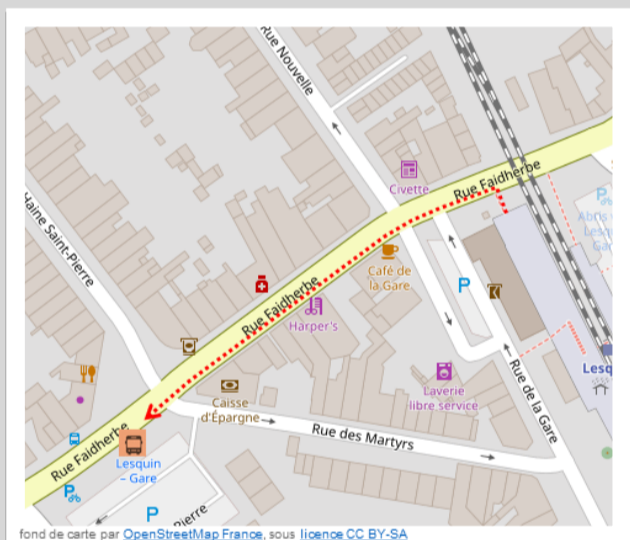

➤ Vers Lille Flandres : en cas de substitution routière de votre train, veuillez vous reporter à l'arrêt situé face au 111 rue Faidherbe

➤ Vers Valenciennes : en cas de substitution routière de votre train, veuillez vous reporter à l'arrêt situé 111 rue Faidherbe

➤ Repérez-vous à l'aide de ce QR code ou cliquez ici :

Lille Flandres

ou cliquez ici :

Vers Valenciennes