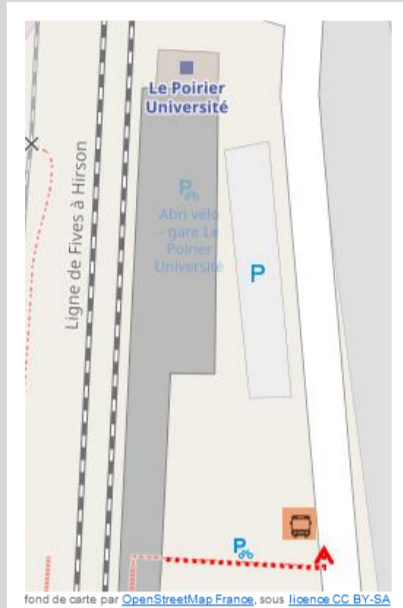

➔ Vers Aulnoye-Aymeries : en cas de substitution routière de votre train, veuillez vous reporter au 2 rue Danton, au niveau de l'abri à vélos

➔ Vers Valenciennes : en cas de substitution routière de votre train, veuillez vous reporter au 2 rue de Danton, avant le passage piétons