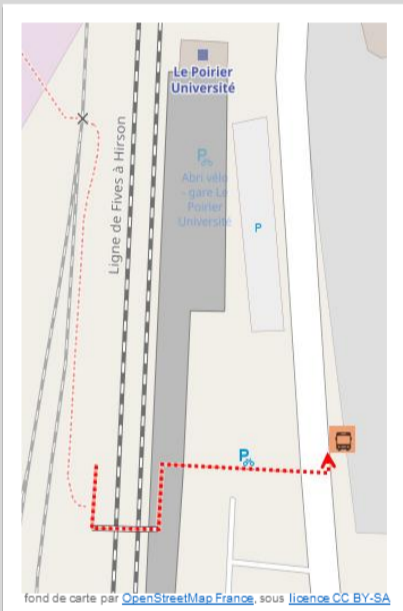

➔ Vers Aulnoye-Aymeries : en cas de substitution routière de votre train, veuillez vous reporter au 2 rue Danton, au niveau de l'abri à vélos

➔ Vers Valenciennes : en cas de substitution routière de votre train, veuillez vous reporter au 2 rue de Danton, avant le passage piétons

➔ Repérez-vous à l'aide de ce QR code ou cliquez ici :

Valenciennes

ou cliquez ici :

Aulnoye-Aymeries

TER RESTE EN CONTACT AVEC VOUS

 ter.sncf.com/hauts-de-france

 SNCF Connect et autres agences agréées

 0 805 50 60 70
Appel et service gratuits