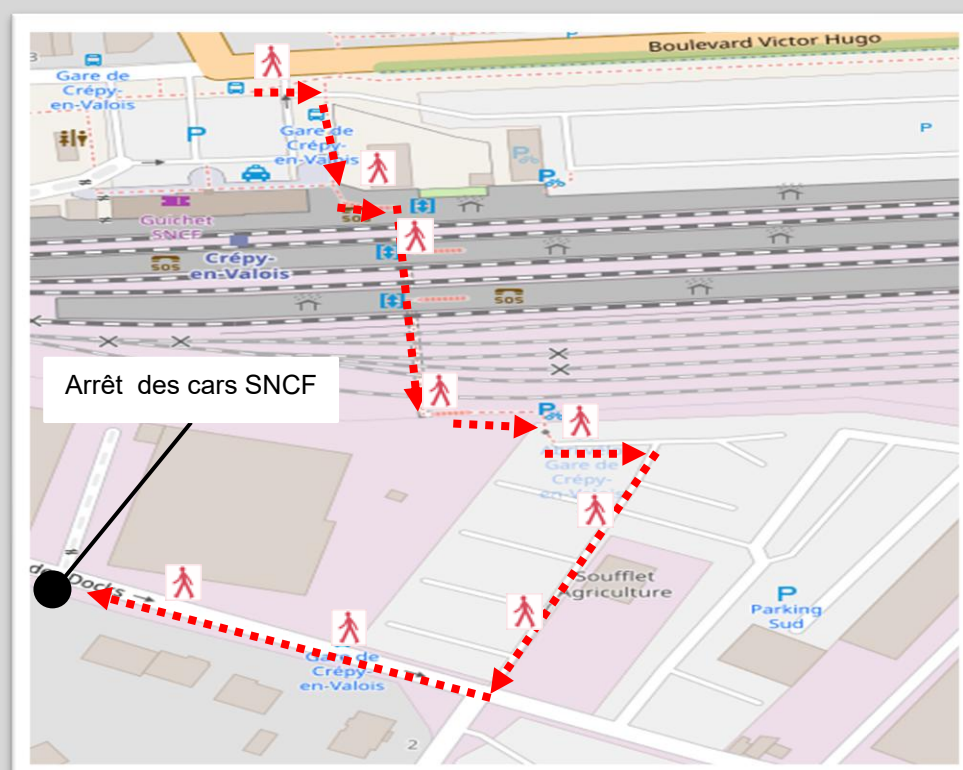

ARRÊT AUTOCAR

En raison des travaux d'aménagement du futur Pôle d'Echanges Multimodal de Crépy en Valois, le point d'arrêt habituel des cars SNCF situé place de la gare ne sera plus accessible à **compter du jeudi 12 mars 2026**.

A partir de cette date, l'arrêt des autocars SNCF sera déplacé face au **1 Chemin des Docks**.

Nous vous remercions de votre compréhension.

Arrêt SNCF situé face au 1 chemin des Docks

4 minutes à pied depuis la gare SNCF