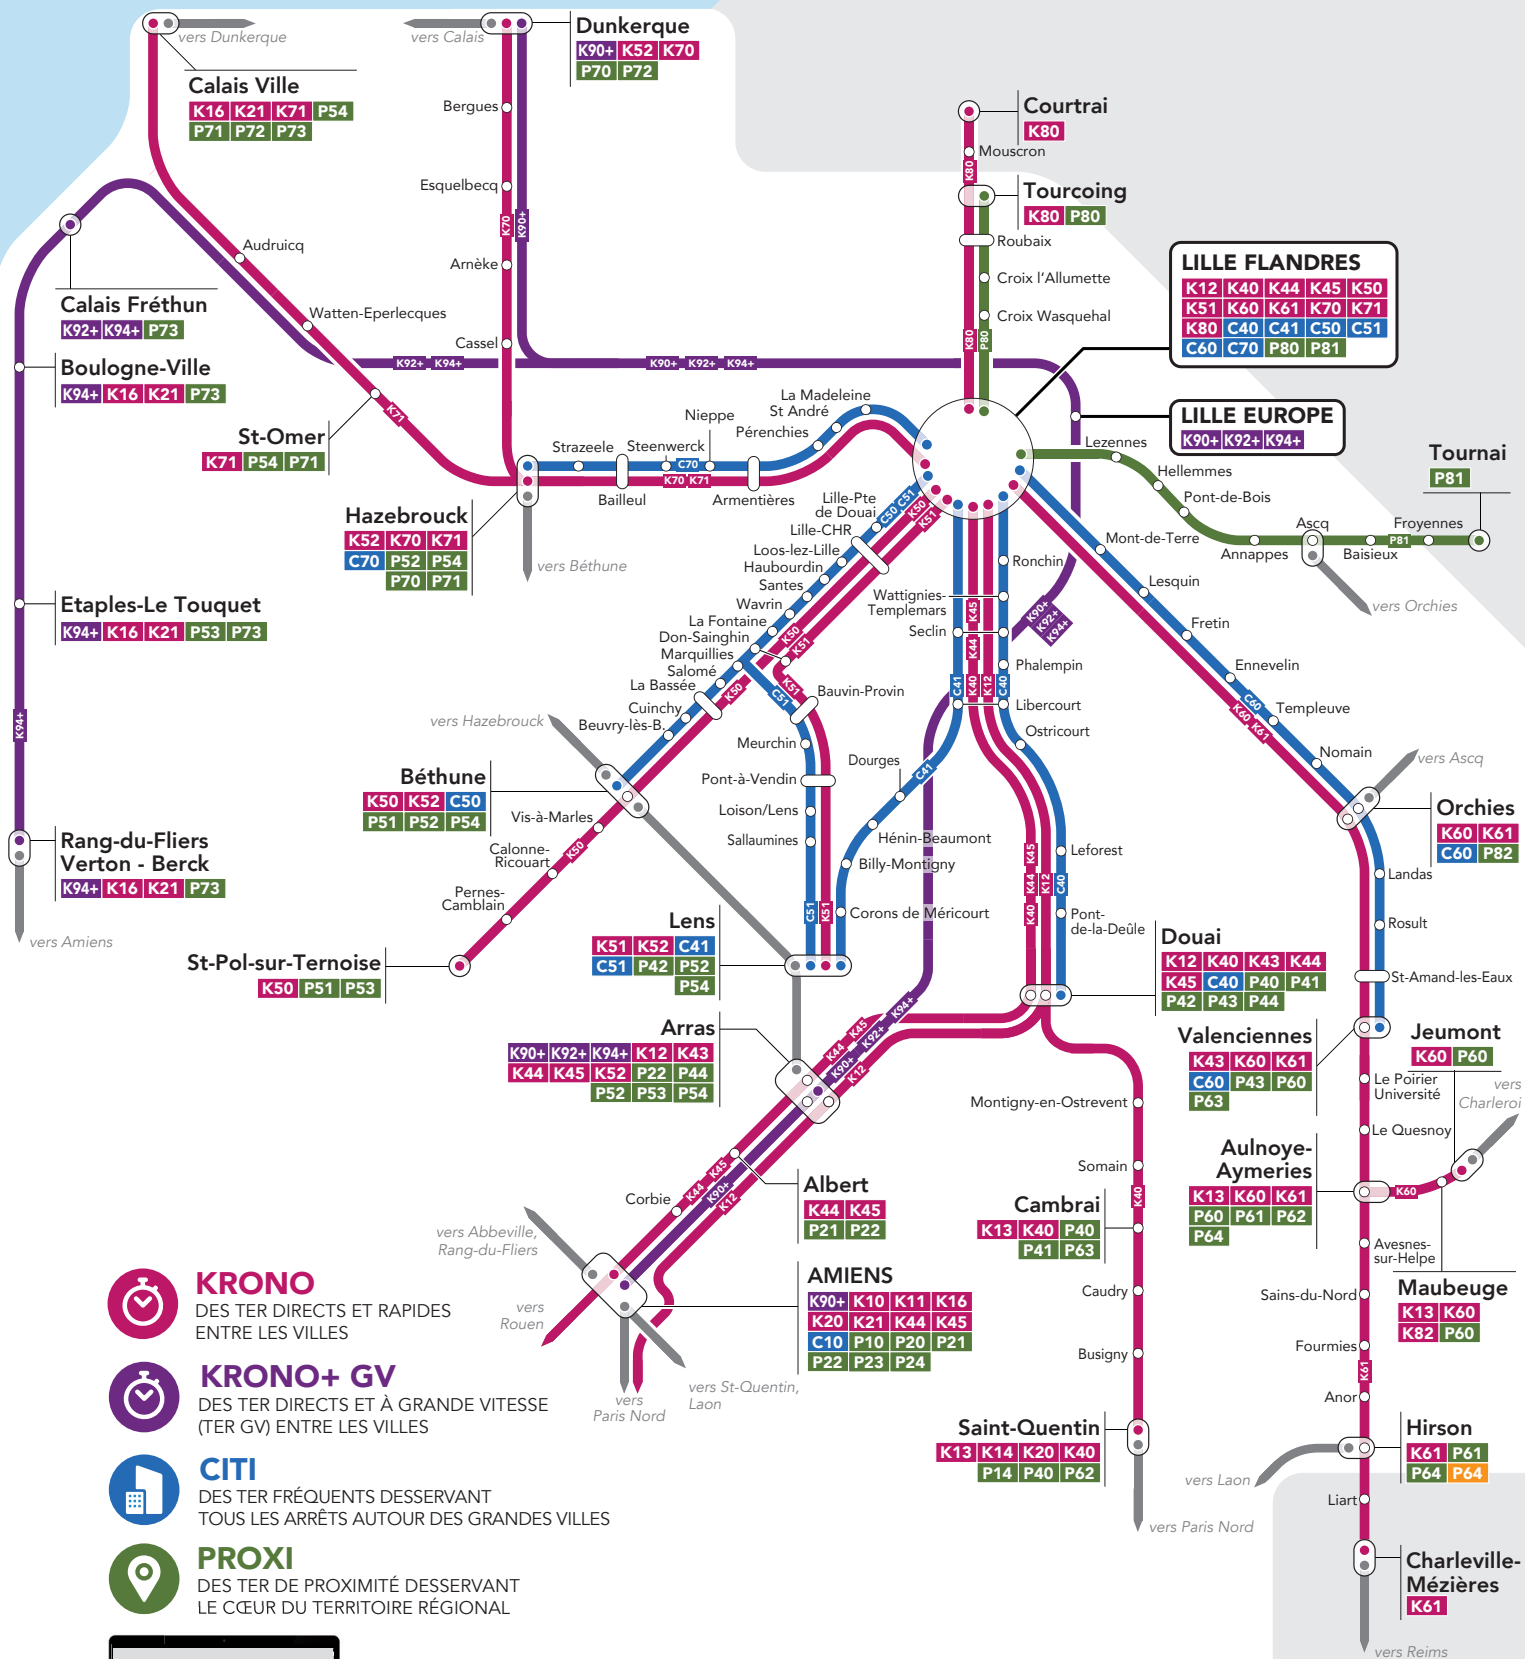

MES LIGNES TER

SECTEUR : MÉTROPOLE DE LILLE

KRONO

DES TER DIRECTS ET RAPIDES ENTRE LES VILLES

KRONO+ GV

DES TER DIRECTS ET À GRANDE VITESSE (TER GV) ENTRE LES VILLES

CITI

DES TER FRÉQUENTS DESSERVANT TOUS LES ARRÊTS AUTOUR DES GRANDES VILLES

PROXI

DES TER DE PROXIMITÉ DESSERVANT LE CŒUR DU TERRITOIRE RÉGIONAL

POUR CONNAÎTRE LE DÉTAIL DE L'OFFRE, CONSULTEZ LES HORAIRES DISPONIBLES SUR :

- » ter.sncf.com/hautes-de-france
- » SNCF Connect
- ou toute autre application de mobilité

GARES ET POINTS D'ARRÊTS

GARES EN TERMINUS DE LIGNE