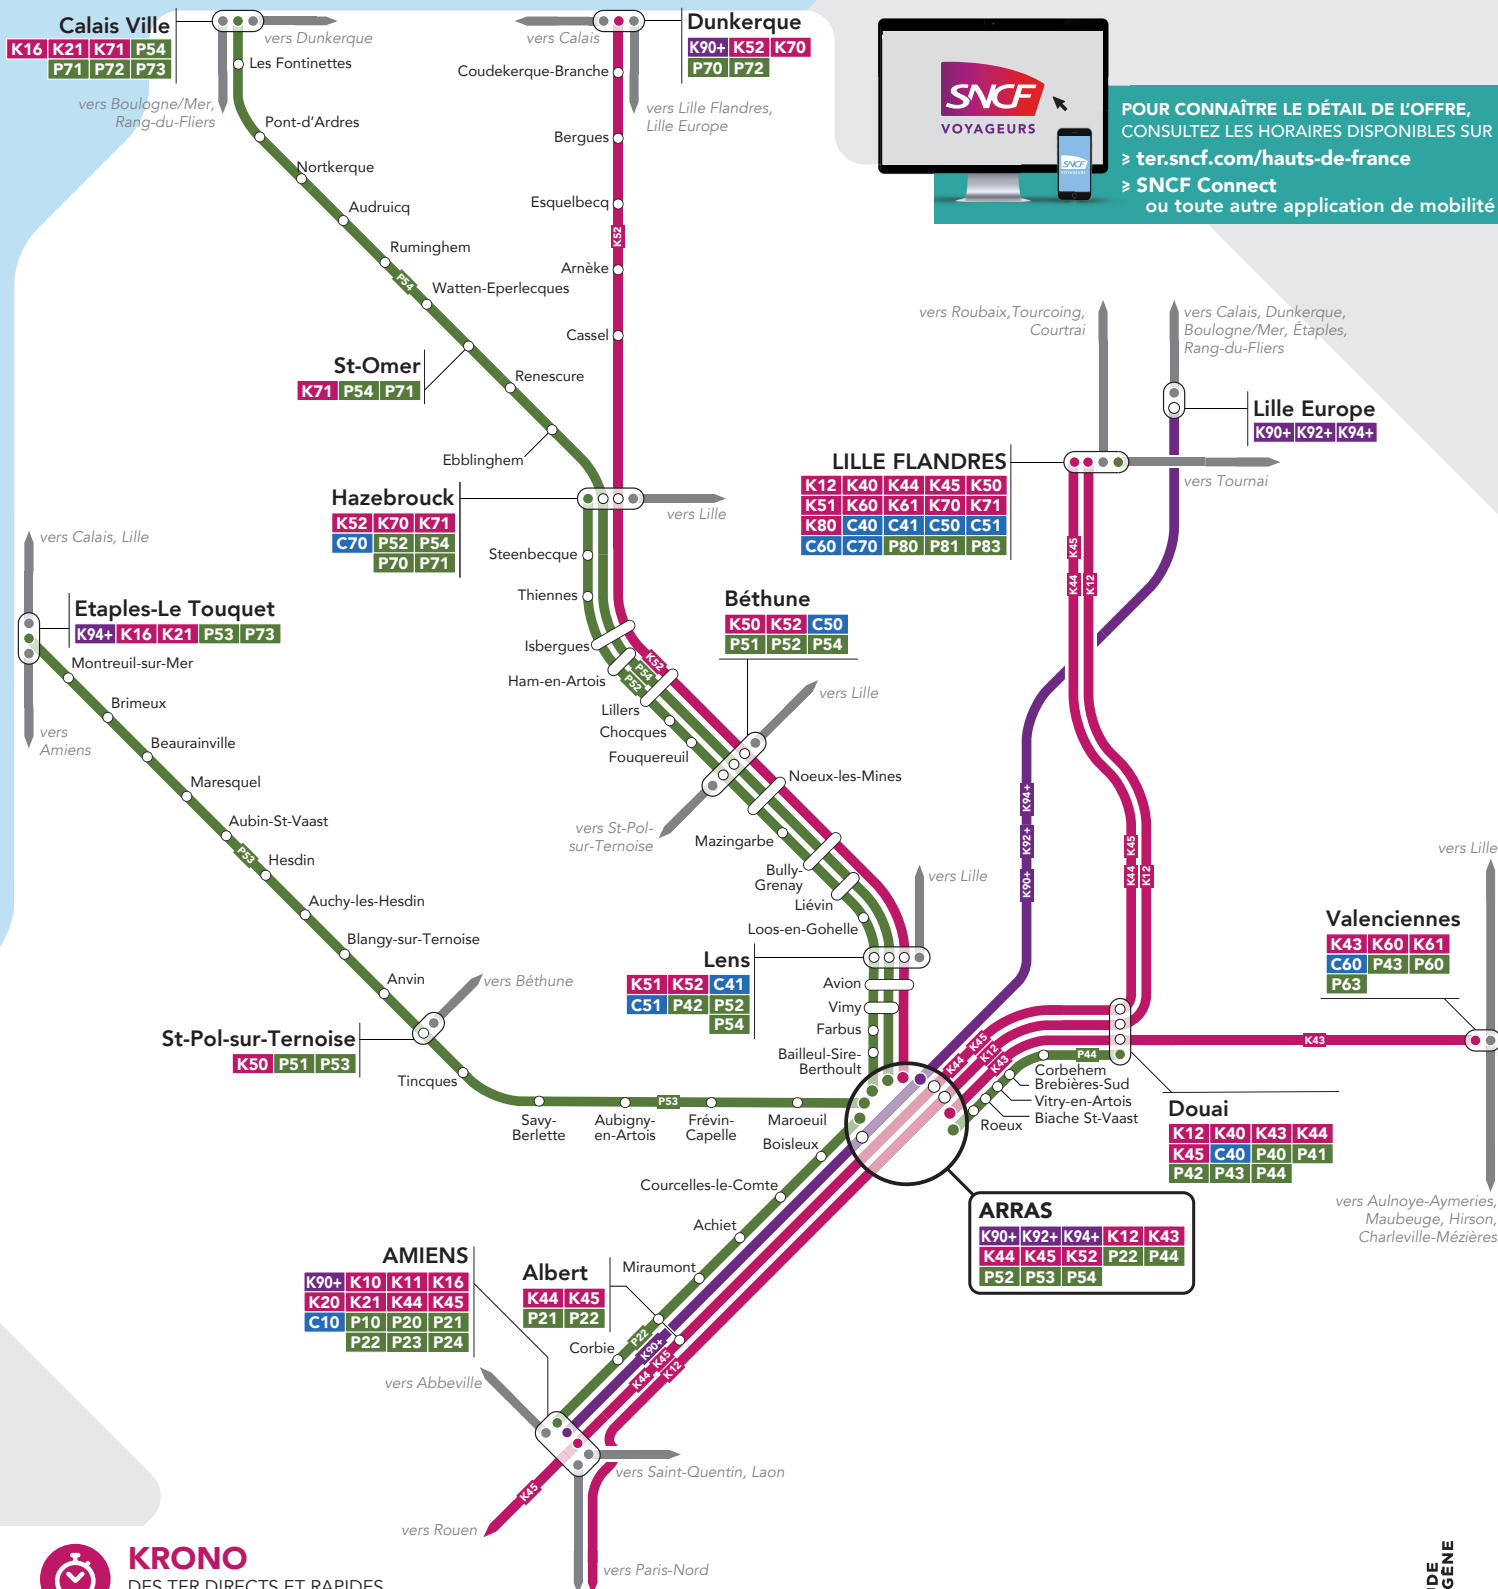

MES LIGNES TER

SECTEUR : ARRAS

POUR CONNAÎTRE LE DÉTAIL DE L'OFFRE, CONSULTEZ LES HORAIRES DISPONIBLES SUR :

- ter.sncf.com/hauts-de-france
- SNCF Connect
- ou toute autre application de mobilité

KRONO
DES TER DIRECTS ET RAPIDES ENTRE LES VILLES

KRONO+ GV
DES TER DIRECTS ET À GRANDE VITESSE (TER GV) ENTRE LES VILLES

CITI
DES TER FRÉQUENTS DESSERVANT TOUS LES ARRÊTS AUTOUR DES GRANDES VILLES

PROXI
DES TER DE PROXIMITÉ DESSERVANT LE CŒUR DU TERRITOIRE RÉGIONAL

GARES ET POINTS D'ARRÊTS

GARES EN TERMINUS DE LIGNE