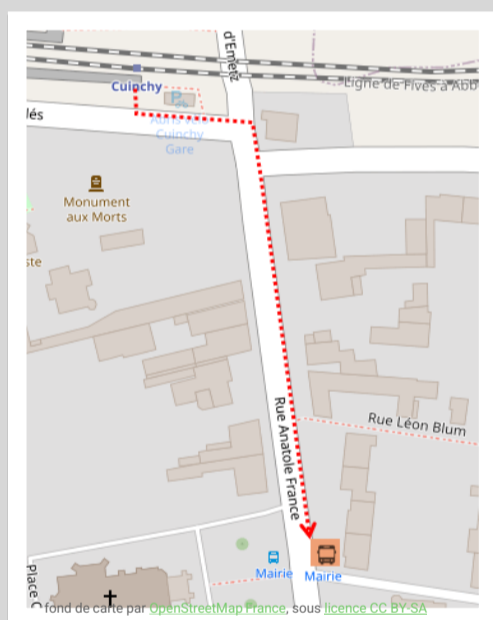

➔ Vers Don Sainghin : en cas de substitution routière de votre train, veuillez vous reporter à l'arrêt situé 13 rue Anatole France

➔ Vers Béthune : en cas de substitution routière de votre train, veuillez vous reporter à l'arrêt situé 17 rue Anatole France

➔ Repérez-vous à l'aide de ce QR code ou cliquez ici :

Don Sainghin

ou cliquez ici :

Béthune