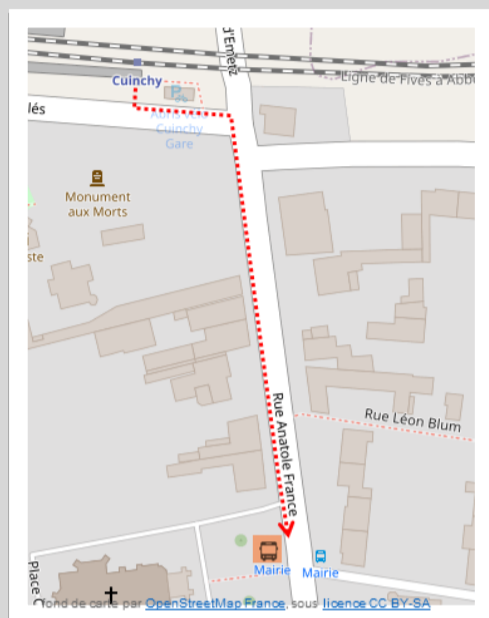

➔ Vers Don Sainghin : en cas de substitution routière de votre train, veuillez vous reporter à l'arrêt situé 13 rue Anatole France

➔ Vers Béthune : en cas de substitution routière de votre train, veuillez vous reporter à l'arrêt situé 17 rue Anatole France

➔ Repérez-vous à l'aide de ce QR code ou cliquez ici :

Don Sainghin

ou cliquez ici :

Béthune