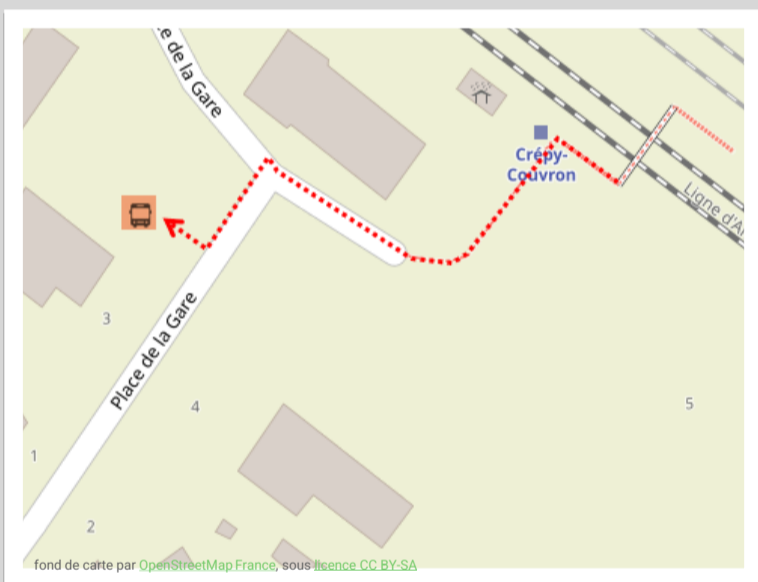

➔ Vers Amiens : en cas de substitution routière de votre train, veuillez vous reporter à l'arrêt situé 463 place de la gare

➔ Vers Laon : en cas de substitution routière de votre train, veuillez vous reporter à l'arrêt situé 3 place de la gare