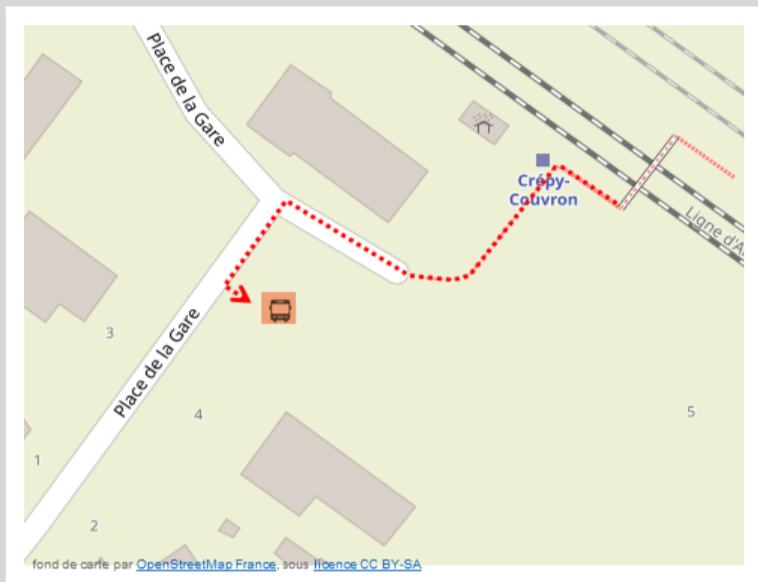

➔ Vers Amiens : en cas de substitution routière de votre train, veuillez vous reporter à l'arrêt situé 463 place de la gare

➔ Vers Laon : en cas de substitution routière de votre train, veuillez vous reporter à l'arrêt situé 3 place de la gare