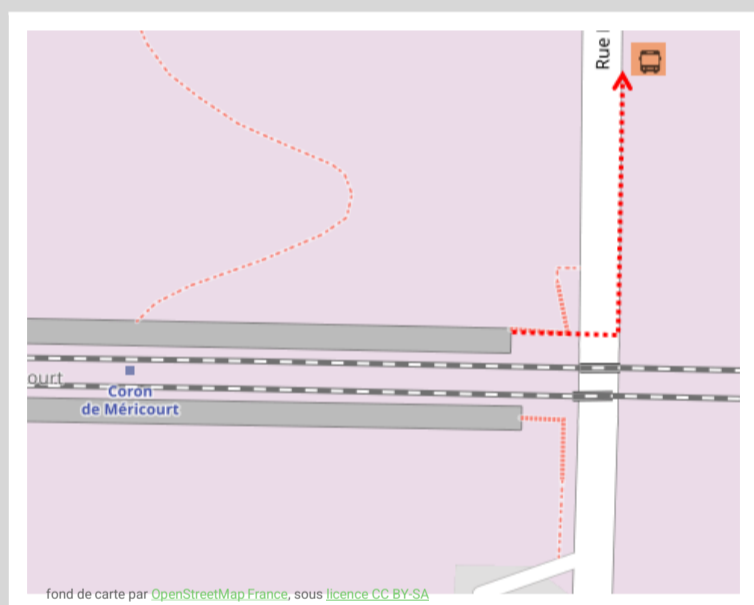

➤ Vers Lens : en cas de substitution routière de votre train, veuillez vous reporter à l'arrêt situé rue Pierre Simon

➤ Vers Douai : en cas de substitution routière de votre train, veuillez vous reporter à l'arrêt situé rue Pierre Simon

➤ Repérez-vous à l'aide de ce QR code ou cliquez ici :

Lens

ou cliquez ici :

Douai

TER RESTE EN CONTACT AVEC VOUS

 ter.sncf.com/hauts-de-france

 SNCF Connect et autres agences agréées

 0 805 50 60 70
Appel et service gratuits