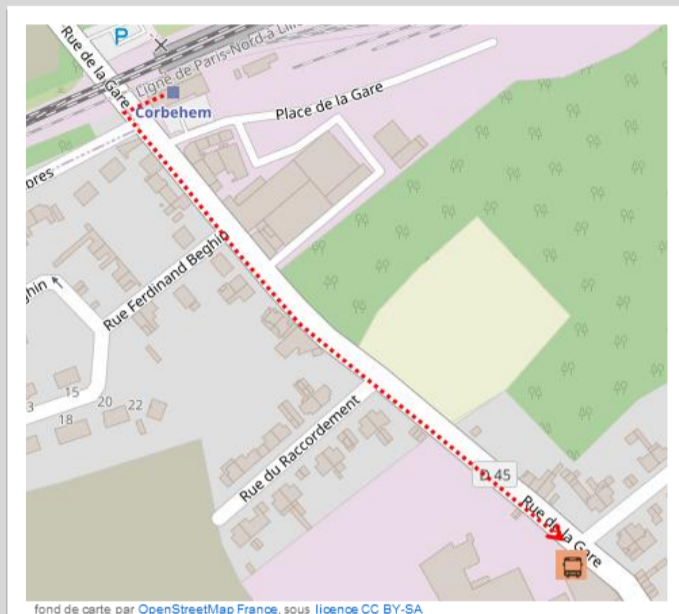

➔ Vers Douai : en cas de substitution routière de votre train, veuillez vous reporter à l'arrêt situé face au 52 rue de la gare

➔ Vers Arras : en cas de substitution routière de votre train, veuillez vous reporter à l'arrêt situé 52 rue de la gare