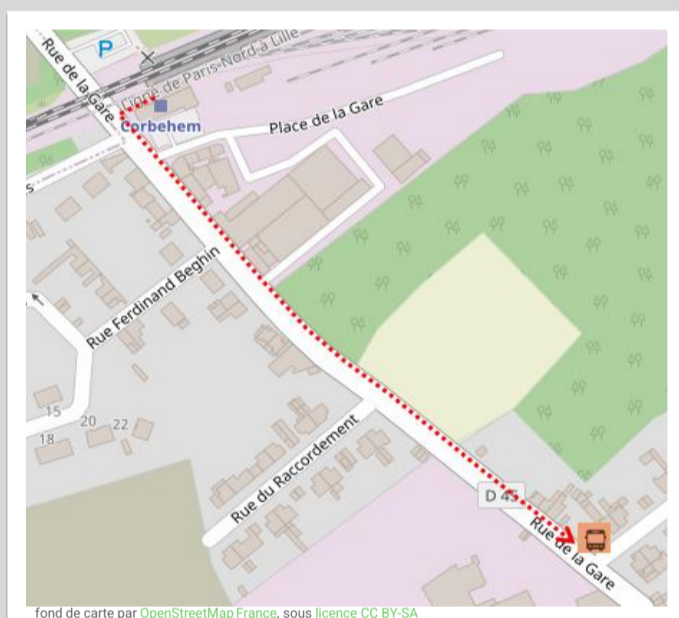

➔ Vers Douai : en cas de substitution routière de votre train, veuillez vous reporter à l'arrêt situé face au 52 rue de la gare

➔ Vers Arras : en cas de substitution routière de votre train, veuillez vous reporter à l'arrêt situé 52 rue de la gare