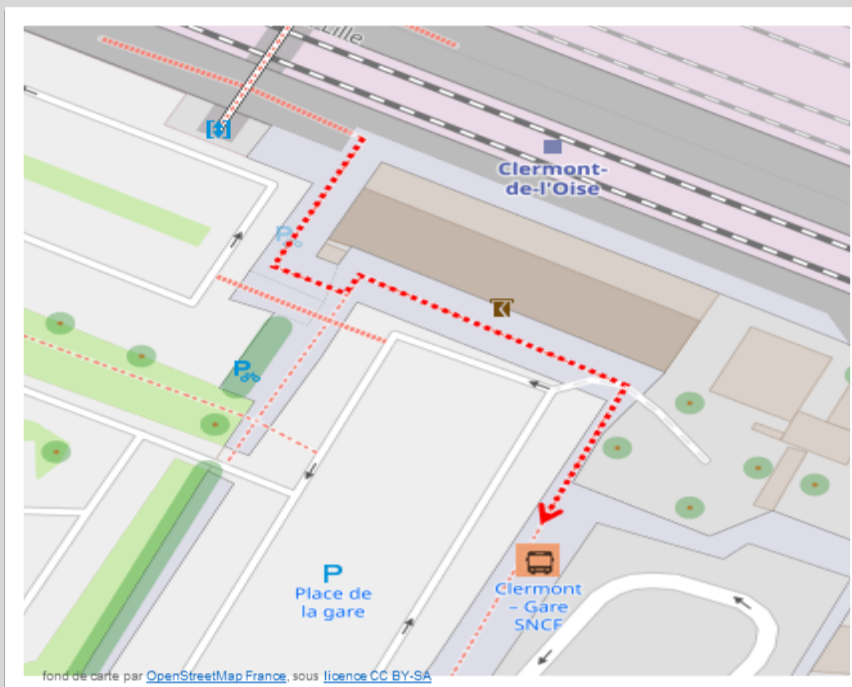

➤ En cas de substitution routière de votre train, veuillez vous reporter à l'arrêt situé 38 avenue des déportés

➤ Repérez-vous à l'aide de ce QR code ou [cliquez ici](#) :

TER RESTE EN CONTACT AVEC VOUS