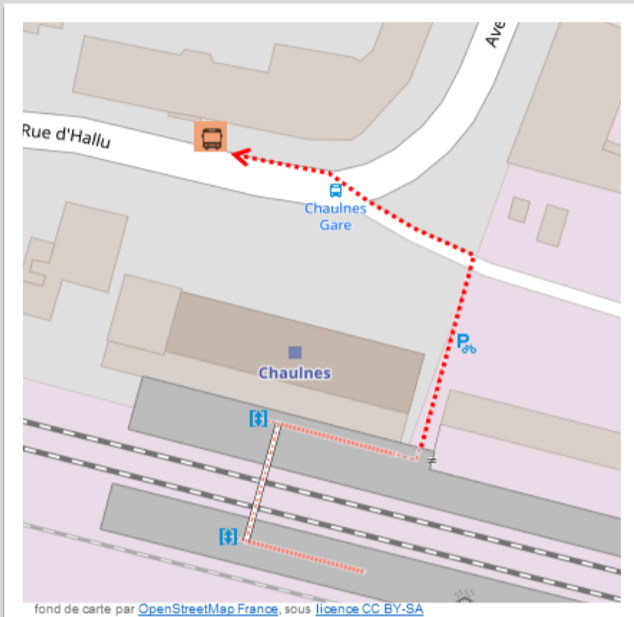

➔ Vers Amiens : en cas de substitution routière de votre train, veuillez vous reporter à l'arrêt situé 3bis rue d'Hallu

➔ Vers Laon : en cas de substitution routière de votre train, veuillez vous reporter à l'arrêt situé 78 avenue Aristide Briand

➔ Repérez-vous à l'aide de ce QR code ou cliquez ici :

Amiens

ou cliquez ici :

Laon

TER RESTE EN CONTACT AVEC VOUS

ter.sncf.com/hauts-de-france

SNCF Connect et autres agences agréées

0 805 50 60 70
Appel et service gratuits