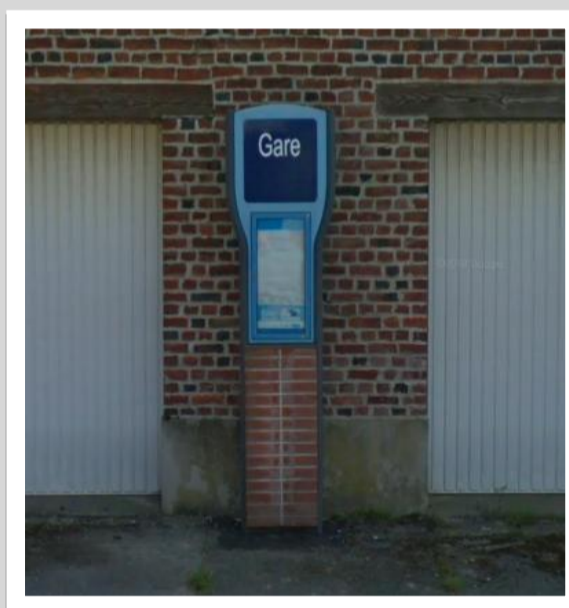

➔ Vers Hazebrouck: en cas de substitution routière de votre train, veuillez vous reporter à l'arrêt situé 106 rue nationale

➔ Vers Dunkerque : en cas de substitution routière de votre train, veuillez vous reporter à l'arrêt situé 96 rue nationale