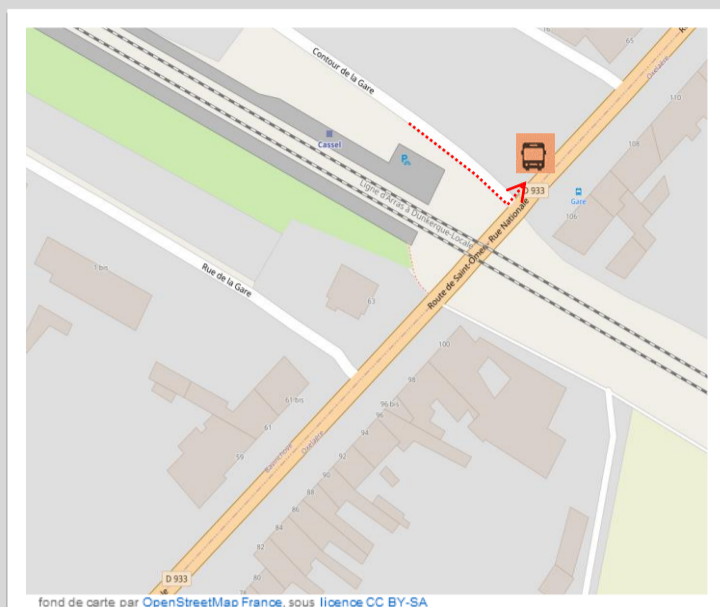

➔ Vers Hazebrouck: en cas de substitution routière de votre train, veuillez vous reporter à l'arrêt situé 106 rue nationale

➔ Vers Dunkerque : en cas de substitution routière de votre train, veuillez vous reporter à l'arrêt situé 96 rue nationale

➔ Repérez-vous à l'aide de ce QR code ou cliquez ici :

Hazebrouck

ou cliquez ici :

Dunkerque

TER RESTE EN CONTACT AVEC VOUS

ter.sncf.com/hauts-de-france

SNCF Connect et autres agences agréées

0 805 50 60 70
Appel et service gratuits