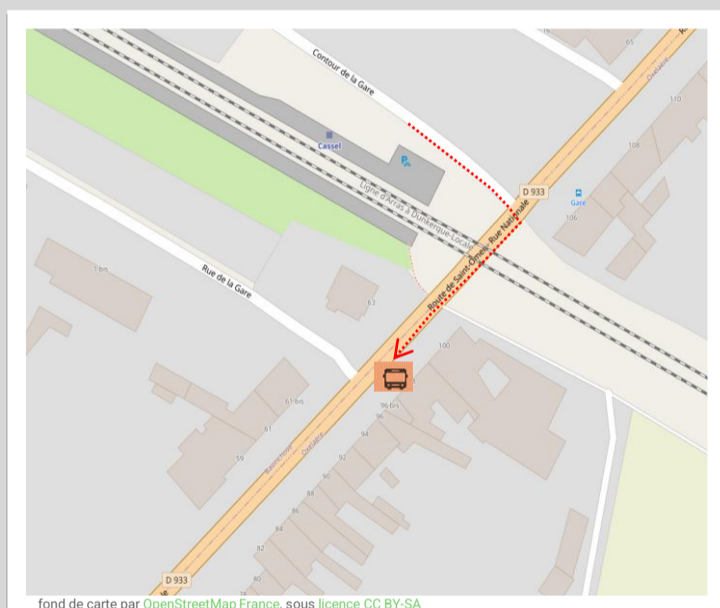

➔ Vers Hazebrouck: en cas de substitution routière de votre train, veuillez vous reporter à l'arrêt situé 106 rue nationale

➔ Vers Dunkerque : en cas de substitution routière de votre train, veuillez vous reporter à l'arrêt situé 96 rue nationale

➔ Repérez-vous à l'aide de ce QR code ou cliquez ici :

Hazebrouck

ou cliquez ici :

Dunkerque

TER RESTE EN CONTACT AVEC VOUS

ter.sncf.com/hauts-de-france

SNCF Connect et autres agences agréées

0 805 50 60 70
Appel et service gratuits