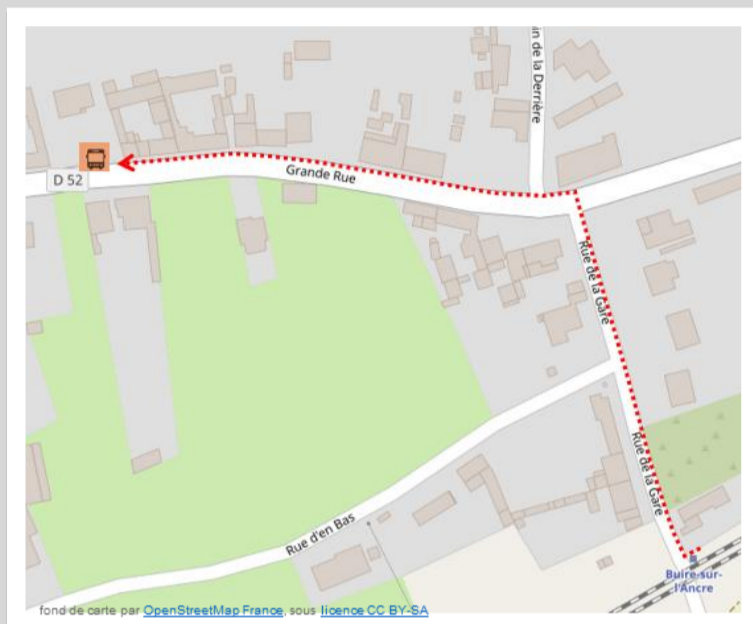

➤ Vers Amiens : en cas de substitution routière de votre train, veuillez vous reporter à l'arrêt situé face au 17 grande rue

➤ Vers Arras : en cas de substitution routière de votre train, veuillez vous reporter à l'arrêt situé 17 grande rue