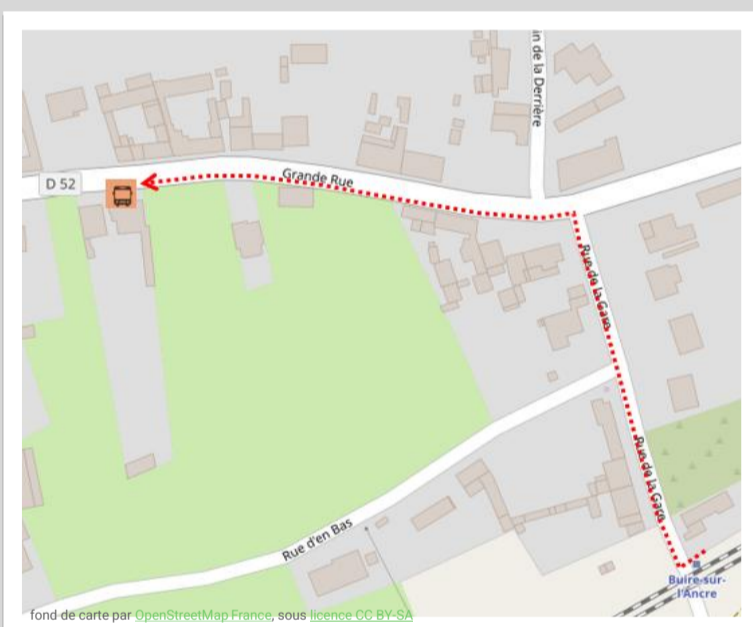

➤ Vers Amiens : en cas de substitution routière de votre train, veuillez vous reporter à l'arrêt situé face au 17 grande rue

➤ Vers Arras : en cas de substitution routière de votre train, veuillez vous reporter à l'arrêt situé 17 grande rue

➤ Repérez-vous à l'aide de ce QR code ou cliquez ici :

Amiens

ou cliquez ici :

Arras

TER RESTE EN CONTACT AVEC VOUS

ter.sncf.com/hauts-de-france

SNCF Connect et autres agences agréées

0 805 50 60 70
Appel et service gratuits