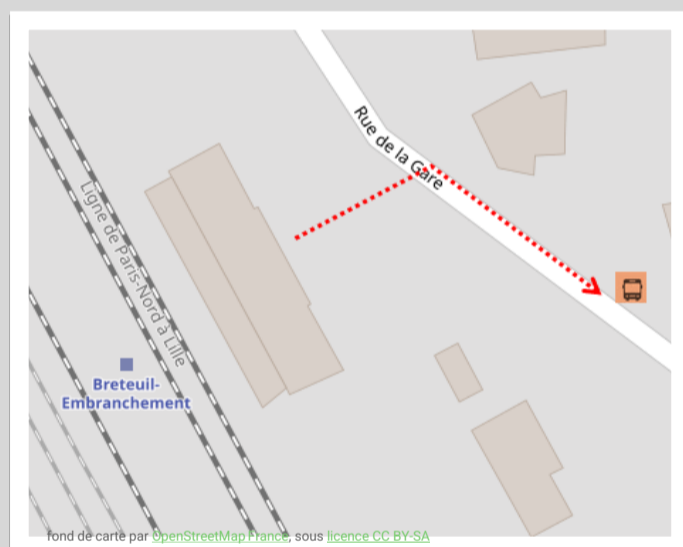

➤ Vers Creil : en cas de substitution routière de votre train, veuillez vous reporter à l'arrêt situé 11 rue de la gare

➤ Vers Amiens : en cas de substitution routière de votre train, veuillez vous reporter à l'arrêt situé 30 rue de la gare

➤ Repérez-vous à l'aide de ce QR code ou cliquez ici :

Creil

ou cliquez ici :

Amiens

TER RESTE EN CONTACT AVEC VOUS

ter.sncf.com/hauts-de-france

SNCF Connect et autres agences agréées

0 805 50 60 70
Appel et service gratuits