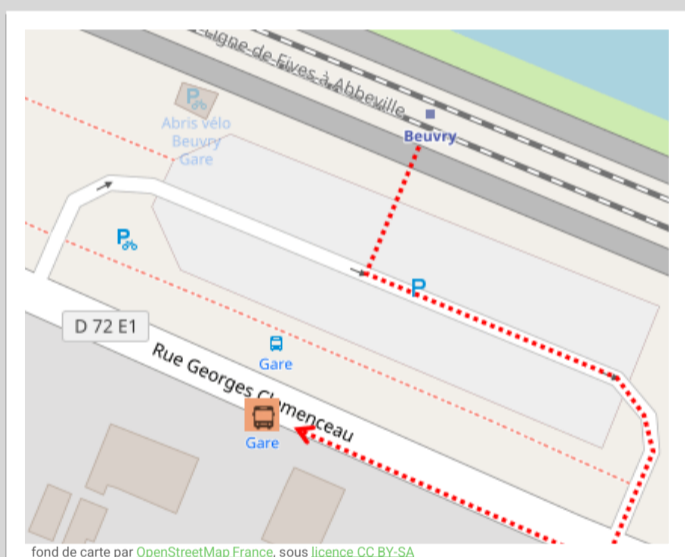

➔ Vers Béthune : en cas de substitution routière de votre train, veuillez-vous reporter à l'arrêt situé face au 1375 rue Georges Clemenceau

➔ Vers Don-Sainghin : en cas de substitution routière de votre train, veuillez-vous reporter à l'arrêt situé 1375 rue Georges Clemenceau