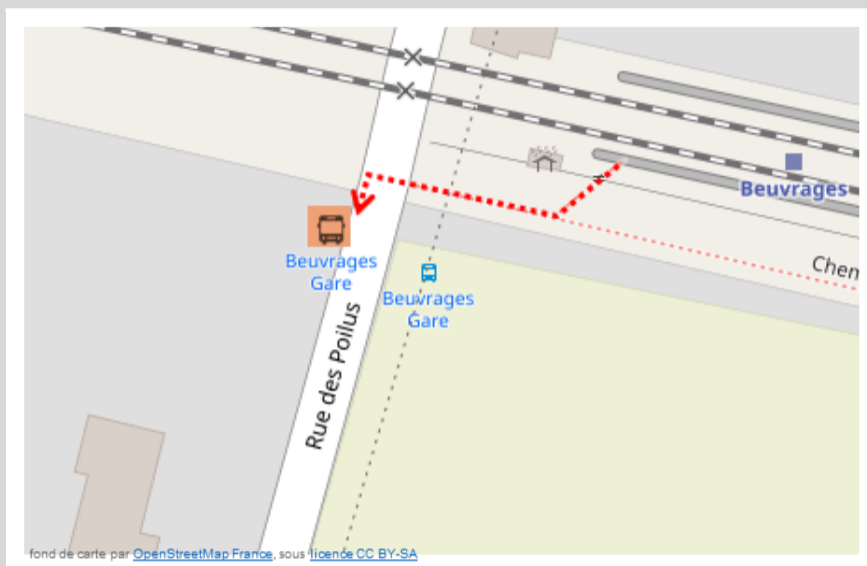

➔ En cas de substitution routière de votre train, veuillez vous reporter à l'arrêt situé 48 rue des poilus

➔ Repérez-vous à l'aide de ce QR code ou [cliquez ici](#) :

TER RESTE EN CONTACT AVEC VOUS

 ter.sncf.com/hauts-de-france