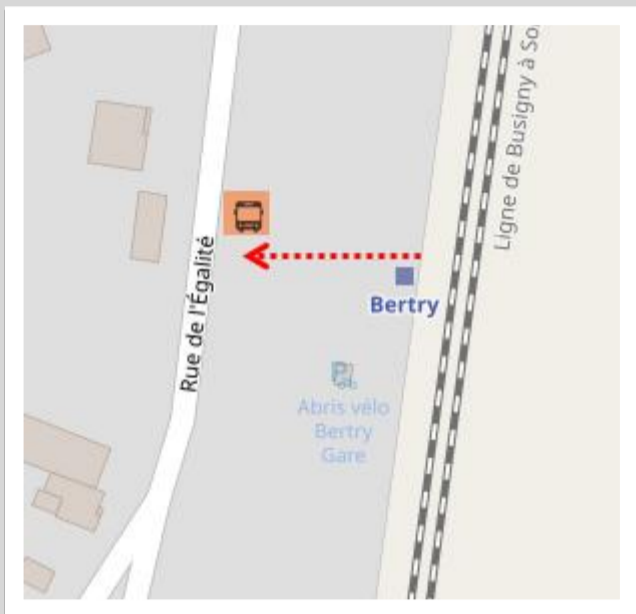

➤ Vers Cambrai : en cas de substitution routière de votre train, veuillez vous reporter à l'arrêt situé 4 rue Victor Hugo

➤ Vers Saint-Quentin : en cas de substitution routière de votre train, veuillez vous reporter à l'arrêt situé face au 4 rue Victor Hugo

➤ Repérez-vous à l'aide de ce QR code ou [cliquez ici](#) :

Cambrai

ou [cliquez ici](#) :

Saint-Quentin

TER RESTE EN CONTACT AVEC VOUS

ter.sncf.com/hauts-de-france

SNCF Connect et autres agences agréées

0 805 50 60 70
Appel et service gratuits