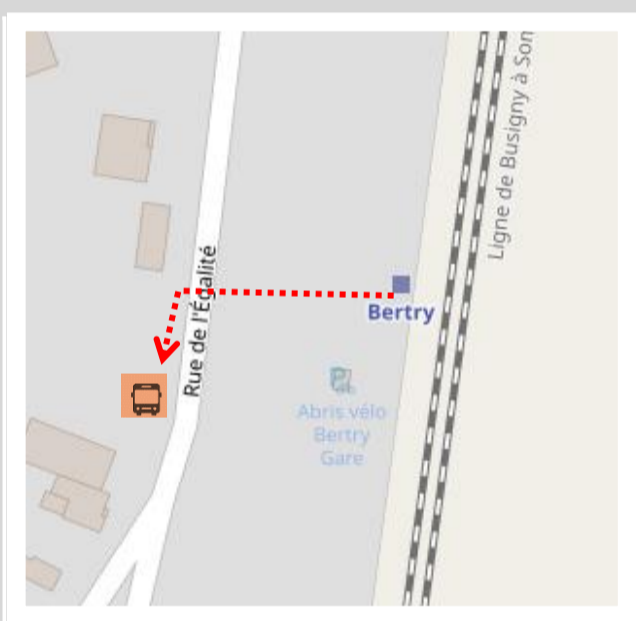

➤ Vers Cambrai : en cas de substitution routière de votre train, veuillez vous reporter à l'arrêt situé 4 rue Victor Hugo

➤ Vers Saint-Quentin : en cas de substitution routière de votre train, veuillez vous reporter à l'arrêt situé face au 4 rue Victor Hugo

➤ Repérez-vous à l'aide de ce QR code ou [cliquez ici](#) :

Cambrai

ou [cliquez ici](#) :

Saint-Quentin

TER RESTE EN CONTACT AVEC VOUS

ter.sncf.com/hauts-de-france

SNCF Connect et autres agences agréées

0 805 50 60 70
Appel et service gratuits