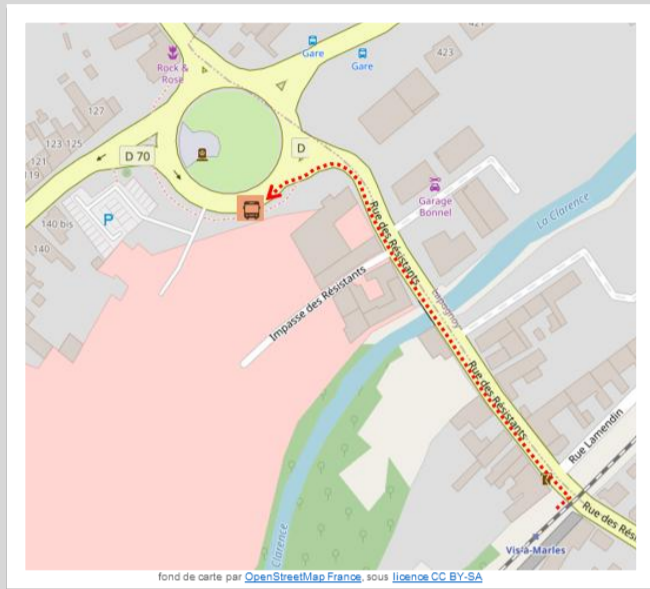

➔ Vers Béthune : en cas de substitution routière de votre train, veuillez vous reporter à l'arrêt situé 7 rue de Bruay

➔ Vers Saint Pol : en cas de substitution routière de votre train, veuillez vous reporter à l'arrêt situé au 127 rue Louis Pasteur

➔ Repérez-vous à l'aide de ce QR code ou cliquez ici :

Saint Pol

ou cliquez ici :

Béthune

TER RESTE EN CONTACT AVEC VOUS

ter.sncf.com/hauts-de-france

SNCF Connect et autres agences agréées

0 805 50 60 70
Appel et service gratuits