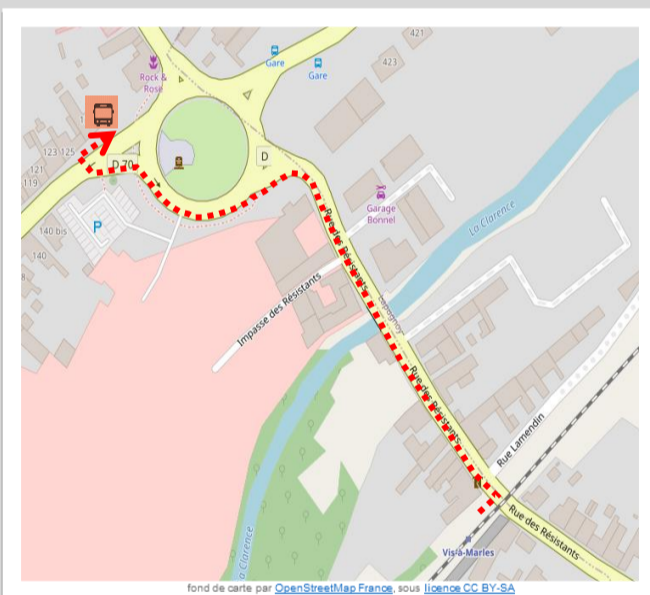

➔ Vers Béthune : en cas de substitution routière de votre train, veuillez vous reporter à l'arrêt situé 7 rue de Bruay

➔ Vers Saint Pol : en cas de substitution routière de votre train, veuillez vous reporter à l'arrêt situé au 127 rue Louis Pasteur

➔ Repérez-vous à l'aide de ce QR code ou cliquez ici :

Saint Pol

ou cliquez ici :

Béthune

TER RESTE EN CONTACT AVEC VOUS

ter.sncf.com/hauts-de-france

SNCF Connect et autres agences agréées

0 805 50 60 70
Appel et service gratuits