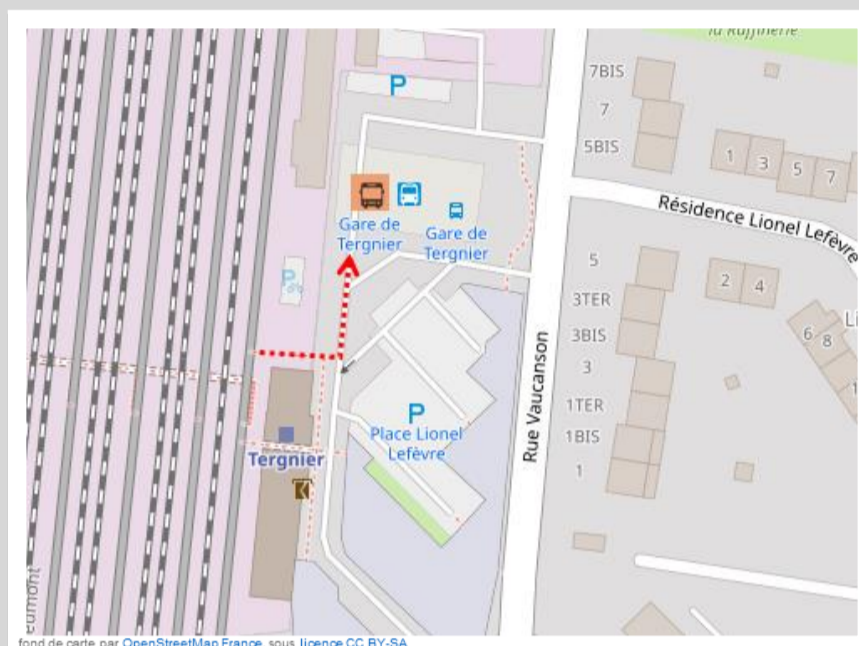

➤ En cas de substitution routière de votre train, veuillez vous reporter à l'arrêt situé Place Lionel Lefèvre

➤ Repérez-vous à l'aide de ce QR code ou [cliquez ici](#) :

TER RESTE EN CONTACT AVEC VOUS

 ter.sncf.com/hauts-de-france