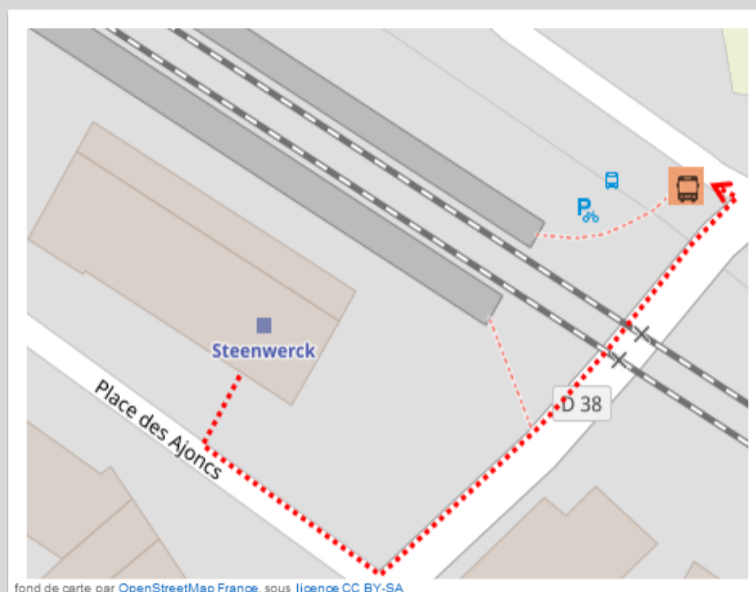

TER HAUTS-DE-FRANCE

CARS

Gare de Steenwerck

➤ En cas de substitution routière de votre train, veuillez vous reporter à l'arrêt situé 794 rue des Ajoncs

➤ Repérez-vous à l'aide de ce QR code ou [cliquez ici](#) :