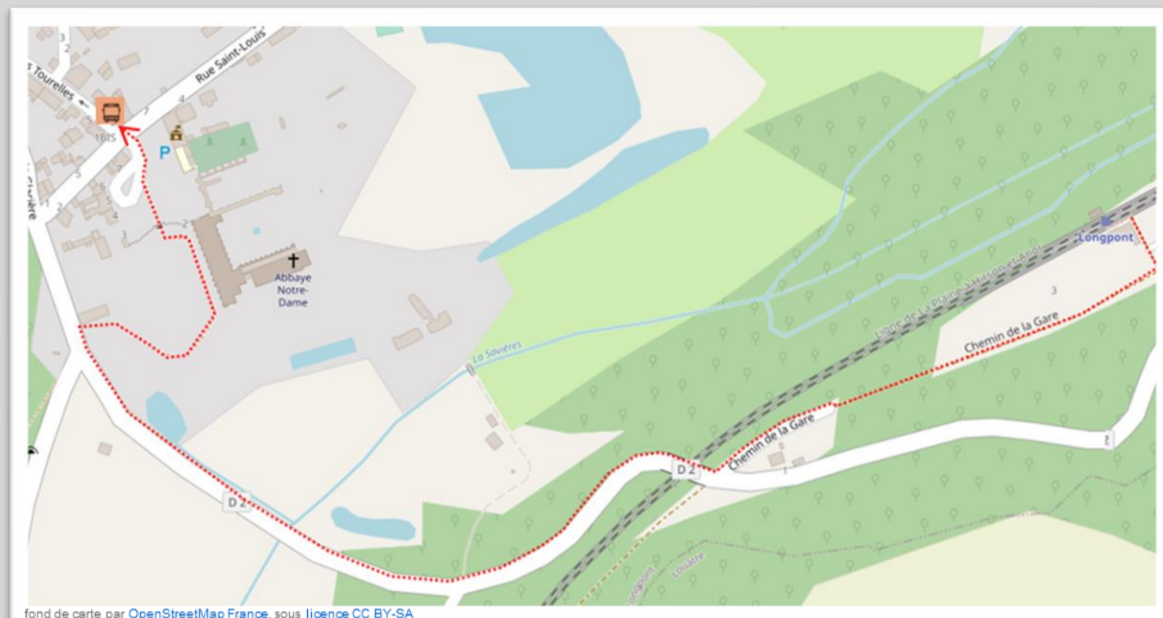

➤ En cas de substitution routière de votre train, veuillez vous reporter à l'arrêt situé Place de l'Abbaye

➤ Repérez-vous à l'aide de ce QR code ou [cliquez ici](#) :

TER RESTE EN CONTACT AVEC VOUS

 ter.sncf.com/hauts-de-france