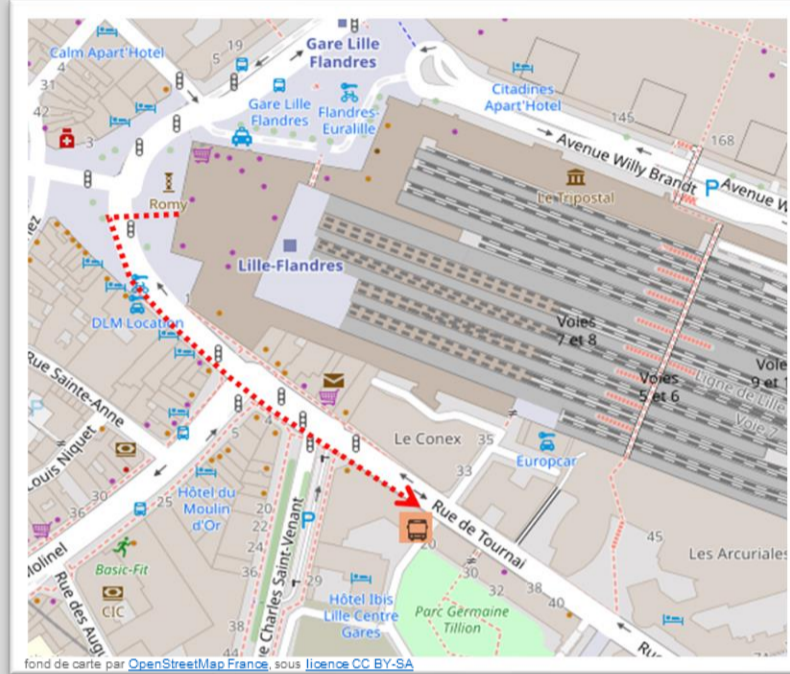

➤ En cas de substitution routière de votre train, veuillez vous reporter à l'arrêt situé 16 rue de Tournai

➤ Repérez-vous à l'aide de ce QR code ou [cliquez ici](#) :