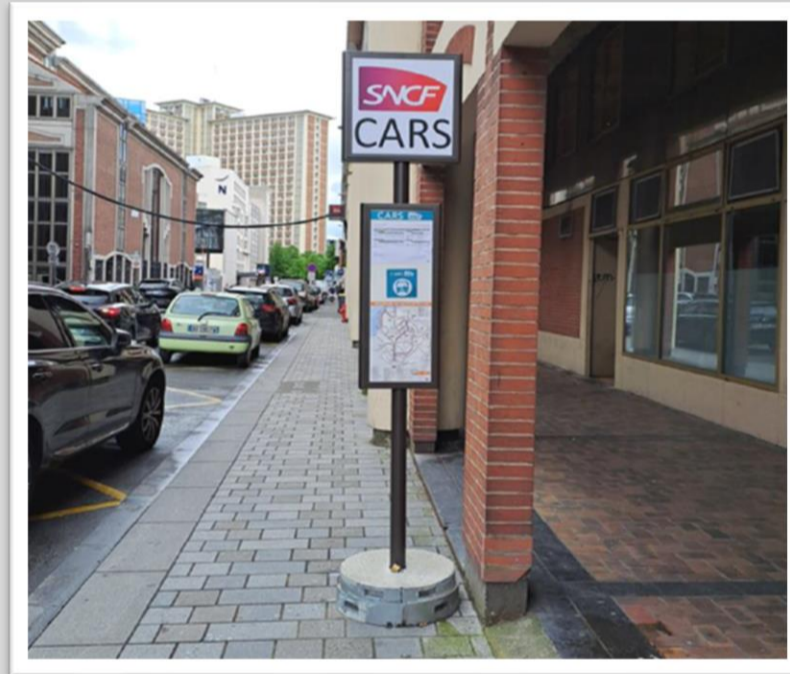

➤ En cas de substitution routière de votre train, veuillez vous reporter à l'arrêt situé 16 rue de Tournai

➤ Repérez-vous à l'aide de ce QR code ou [cliquez ici](#) :