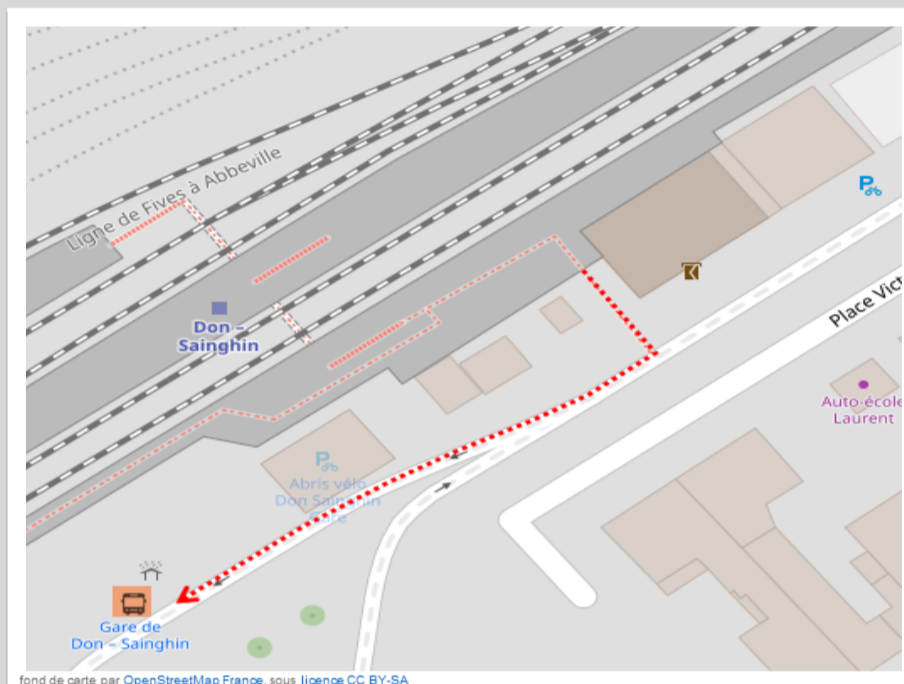

➤ En cas de substitution routière de votre train, veuillez vous reporter à l'arrêt situé Place Victor Hugo

➤ Repérez-vous à l'aide de ce QR code ou [cliquez ici](#) :

TER RESTE EN CONTACT AVEC VOUS

ter.sncf.com/hauts-de-france