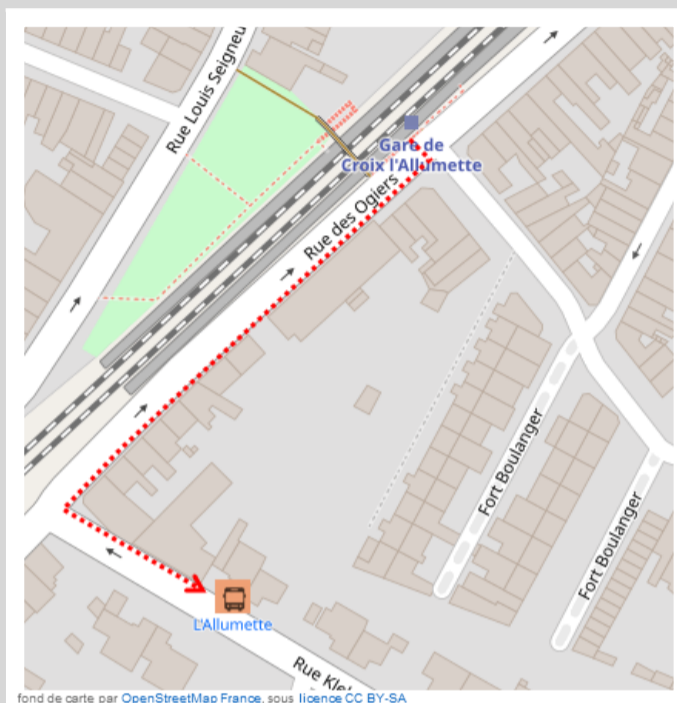

➤ En cas de substitution routière de votre train, veuillez vous reporter à l'arrêt situé 226 rue Kléber

➤ Repérez-vous à l'aide de ce QR code ou [cliquez ici](#) :

TER RESTE EN CONTACT AVEC VOUS

 ter.sncf.com/hauts-de-france