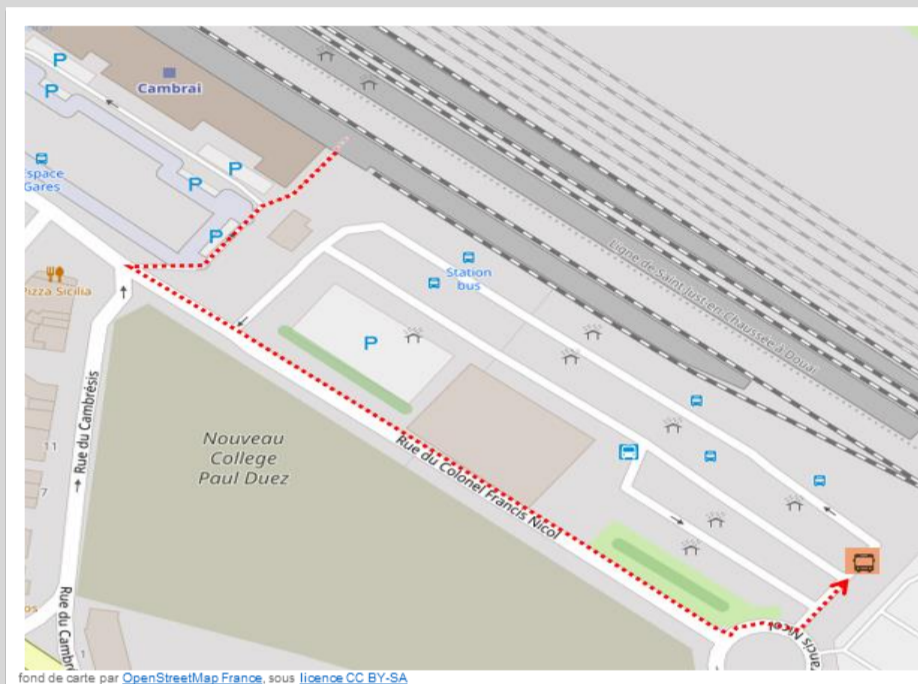

TER HAUTS-DE-FRANCE

CARS

Gare de Cambrai

➤ En cas de substitution routière de votre train, veuillez vous reporter à l'arrêt situé Gare routière

➤ Repérez-vous à l'aide de ce QR code ou [cliquez ici](#) :

TER RESTE EN CONTACT AVEC VOUS