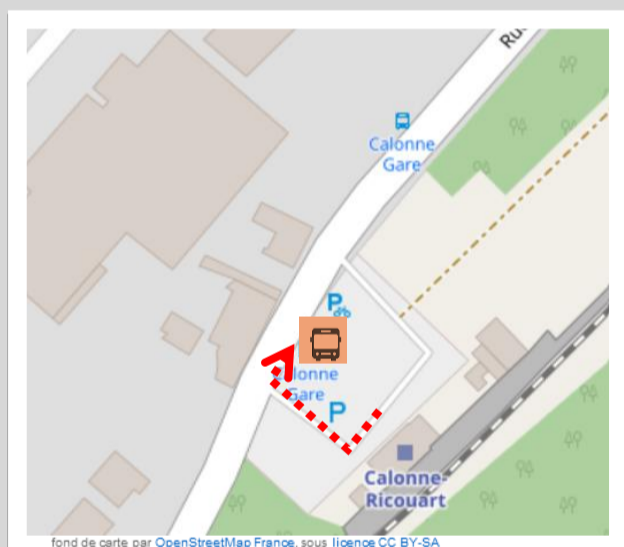

➔ Vers Saint Pol : en cas de substitution routière de votre train, veuillez vous reporter à l'arrêt situé au 30 rue de la Gare

➔ Vers Béthune : en cas de substitution routière de votre train, veuillez vous reporter à l'arrêt situé au 35 rue de la Gare

➔ Repérez-vous à l'aide de ce QR code ou cliquez ici :

Saint Pol

ou cliquez ici :

Béthune

TER RESTE EN CONTACT AVEC VOUS

 ter.sncf.com/hauts-de-france

 SNCF Connect et autres agences agréées

 0 805 50 60 70
Appel et service gratuits