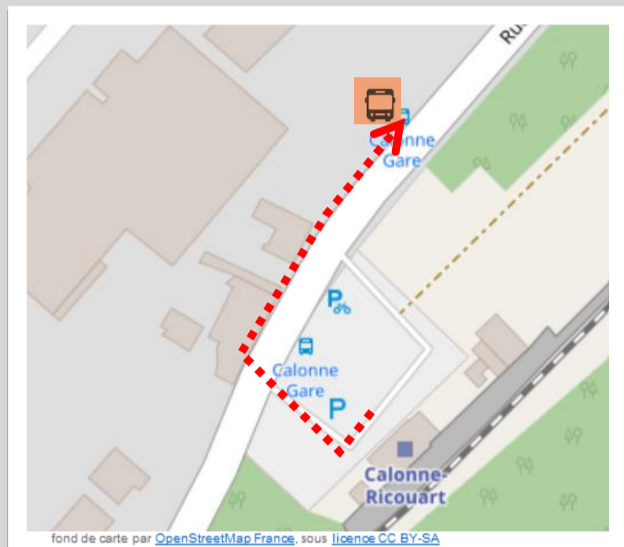

➔ Vers Saint Pol : en cas de substitution routière de votre train, veuillez vous reporter à l'arrêt situé au 30 rue de la Gare

➔ Vers Béthune : en cas de substitution routière de votre train, veuillez vous reporter à l'arrêt situé au 35 rue de la Gare

➔ Repérez-vous à l'aide de ce QR code ou cliquez ici :

Saint Pol

ou cliquez ici :

Béthune

TER RESTE EN CONTACT AVEC VOUS

 ter.sncf.com/hauts-de-france

 SNCF Connect et autres agences agréées

 0 805 50 60 70
Appel et service gratuits