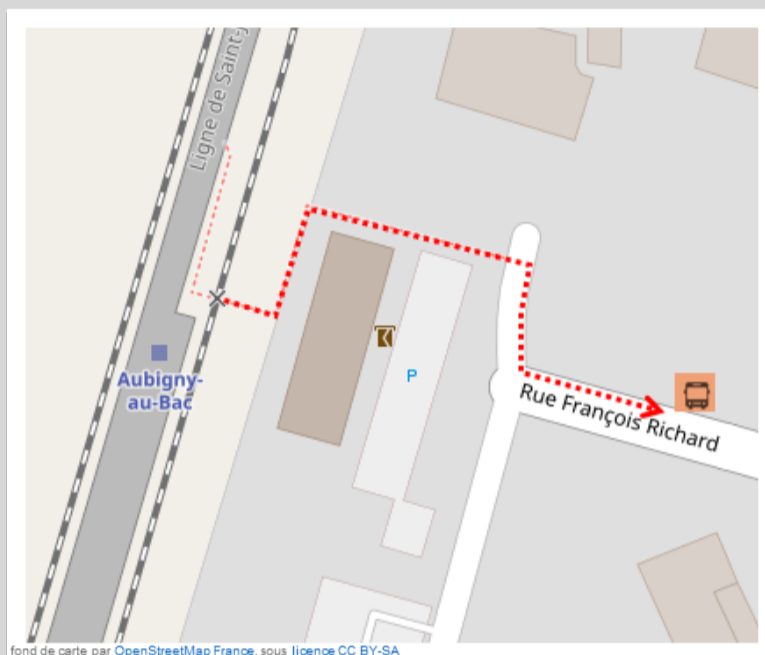

TER HAUTS-DE-FRANCE

CARS

Gare de Aubigny-au- Bac

➤ En cas de substitution routière de votre train, veuillez vous reporter à l'arrêt situé face au 5 rue François Richard

➤ Repérez-vous à l'aide de ce QR code ou [cliquez ici](#) :