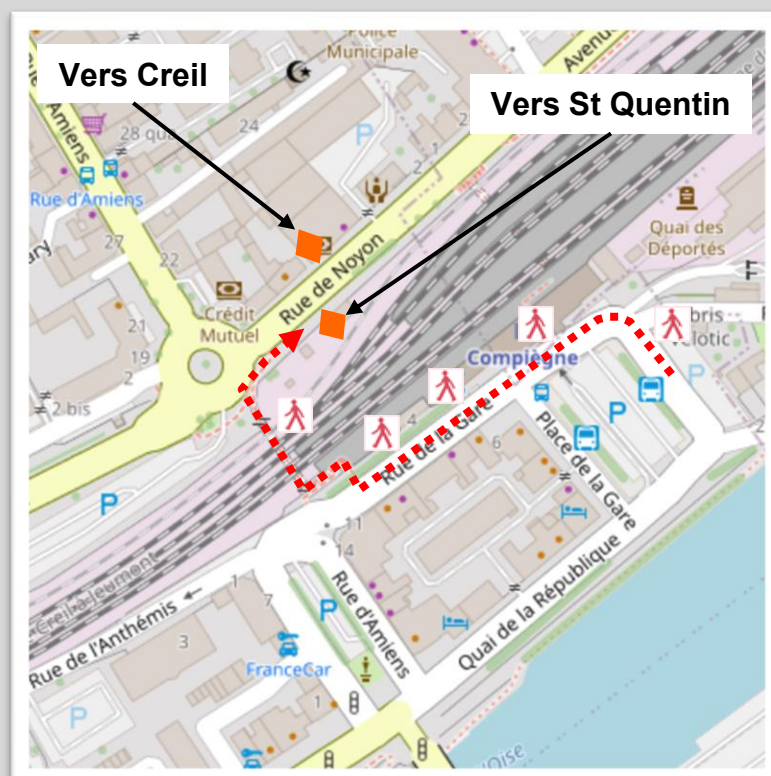

# ARRÊT AUTOBUS DÉLOCALISÉ

En raison de travaux actuellement en cours sur le parvis de la gare de Compiègne, l'arrêt des autocars SNCF est déplacé jusqu'à nouvel avis :

- A l'arrêt TIC « gare – Molière » Quai A situé 2 rue de Noyon à Margny-lès-Compiègne pour les cars en direction de Creil
- A l'arrêt TIC « gare – Molière » Quai B situé face au 06 rue de Noyon pour les cars en direction de Noyon / St Quentin

Nous vous remercions de votre compréhension.

Arrêt SNCF vers St Quentin (quai B)  
situé au face au 6 rue de Noyon

Arrêt SNCF vers Creil (quai A)  
situé 2 rue de Noyon  
(au niveau de la banque)

5 minutes à pied depuis la gare SNCF

Vers Creil

Vers St Quentin

➔ Repérez-vous à l'aide de ce QR code pour rejoindre l'arrêt délocalisé :