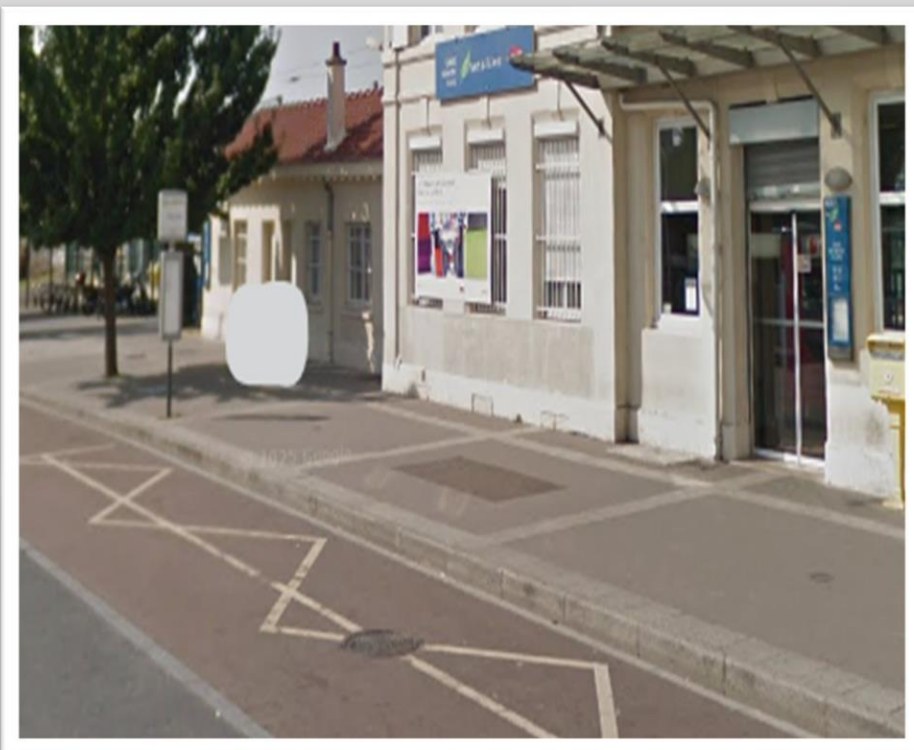

# ARRÊT AUTOCARS

L'arrêt des autocars SNCF en Gare de Mitry Claye est désormais positionné **devant la gare** (à droite en sortant de la gare)

Nous vous remercions de votre compréhension.

Arrêt SNCF situé devant la gare (à droite en sortant de la gare)

Arrêt des cars SNCF

1 minute à pied depuis la gare SNCF

➔ Repérez-vous à l'aide de ce QR code pour rejoindre l'arrêt délocalisé :

Tous les départs