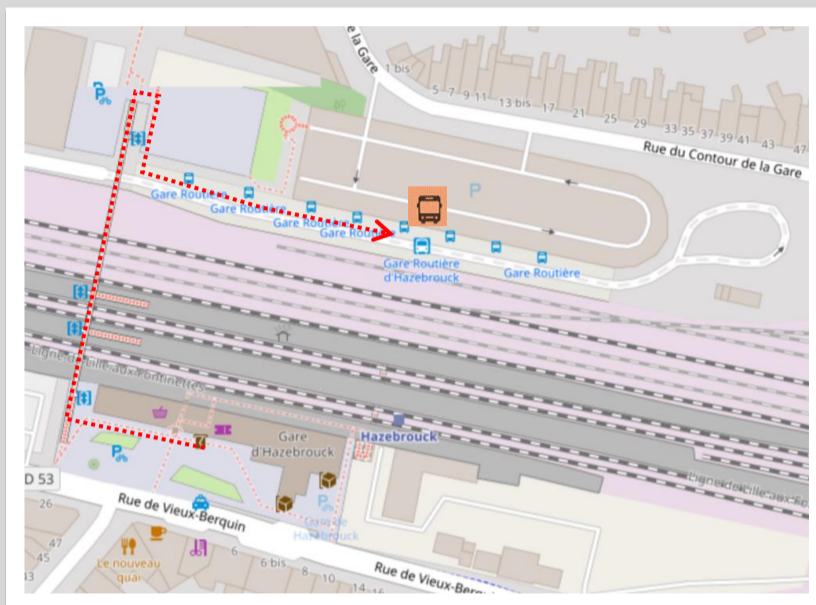

➤ En cas de substitution routière de votre train, veuillez vous reporter aux quais Arc En Ciel de la Gare Routière (à la sortie de la passerelle SNCF)

➤ Repérez-vous à l'aide de ce QR code :

TER RESTE EN CONTACT AVEC VOUS