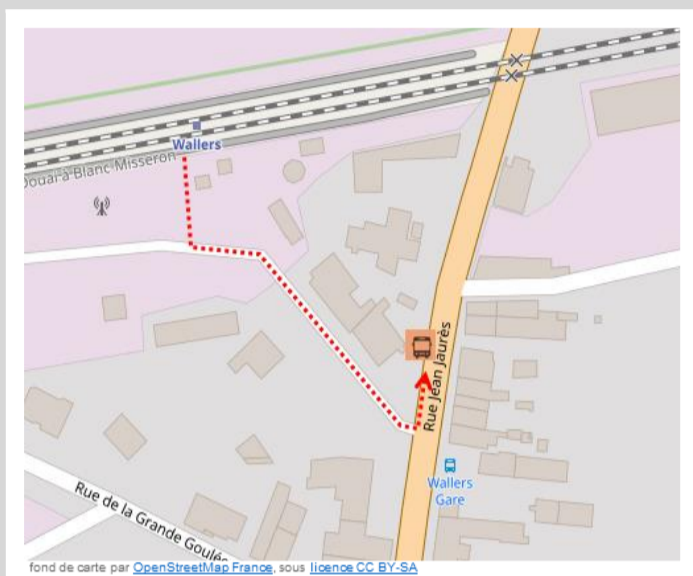

➔ Vers Douai : en cas de substitution routière de votre train, veuillez vous reporter à l'arrêt situé 151 rue Jean Jaurès

➔ Vers Valenciennes : en cas de substitution routière de votre train, veuillez vous reporter à l'arrêt situé 130 rue Jean Jaurès