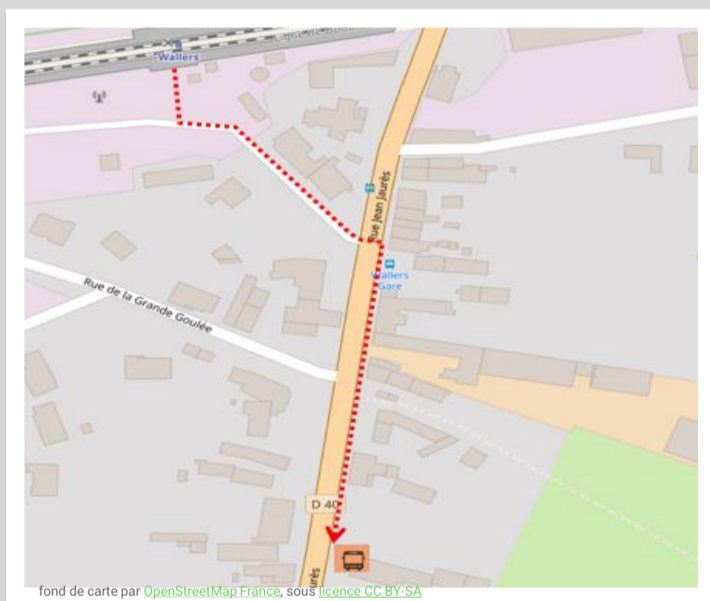

➔ Vers Douai : en cas de substitution routière de votre train, veuillez vous reporter à l'arrêt situé 151 rue Jean Jaurès

➔ Vers Valenciennes : en cas de substitution routière de votre train, veuillez vous reporter à l'arrêt situé 130 rue Jean Jaurès