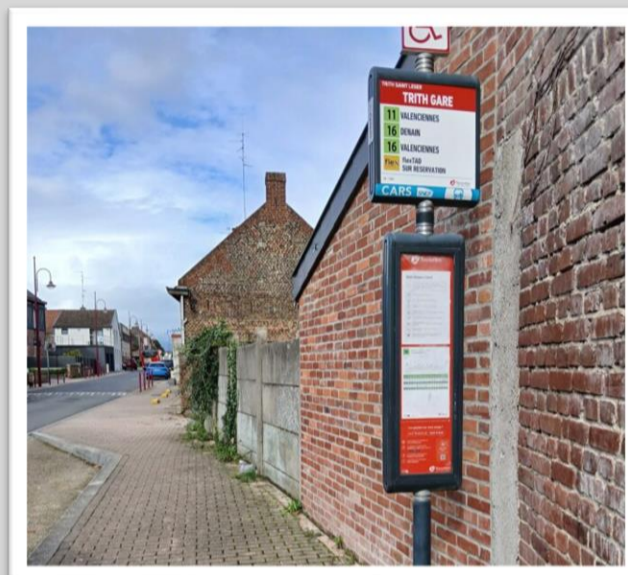

➤ Vers Valenciennes : en cas de substitution routière de votre train, veuillez vous reporter à l'arrêt situé face au 41 rue Victor Hugo

➤ Vers Cambrai : en cas de substitution routière de votre train, veuillez vous reporter à l'arrêt situé 7 rue Emile Zola