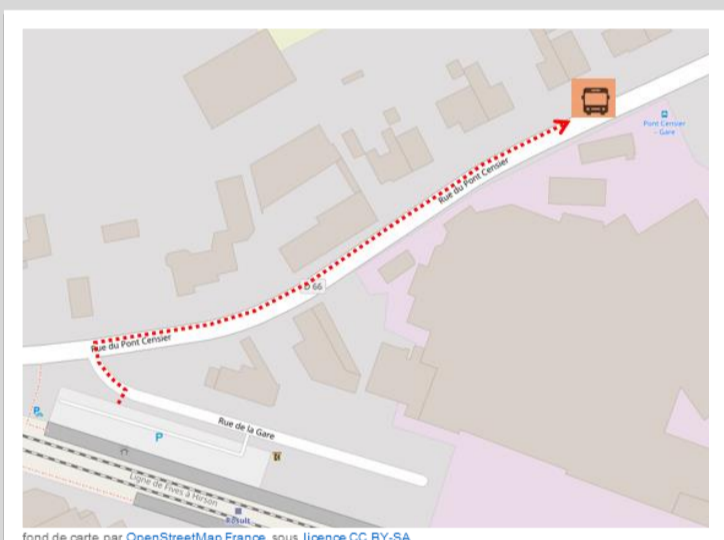

➔ Vers Valenciennes : en cas de substitution routière de votre train, veuillez vous reporter à l'arrêt situé 638 rue du Pont Censier

➔ Vers Lille Flandres : en cas de substitution routière de votre train, veuillez vous reporter à l'arrêt situé 625 rue du Pont Censier

➔ Repérez-vous à l'aide de ce QR code :

Valenciennes

Lille Flandres