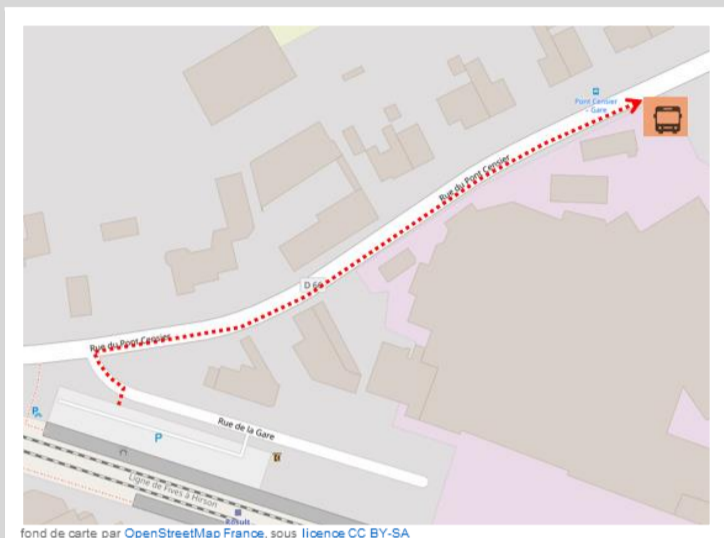

➔ Vers Valenciennes : en cas de substitution routière de votre train, veuillez vous reporter à l'arrêt situé 638 rue du Pont Censier

➔ Vers Lille Flandres : en cas de substitution routière de votre train, veuillez vous reporter à l'arrêt situé 625 rue du Pont Censier

➔ Repérez-vous à l'aide de ce QR code :

Valenciennes

Lille Flandres