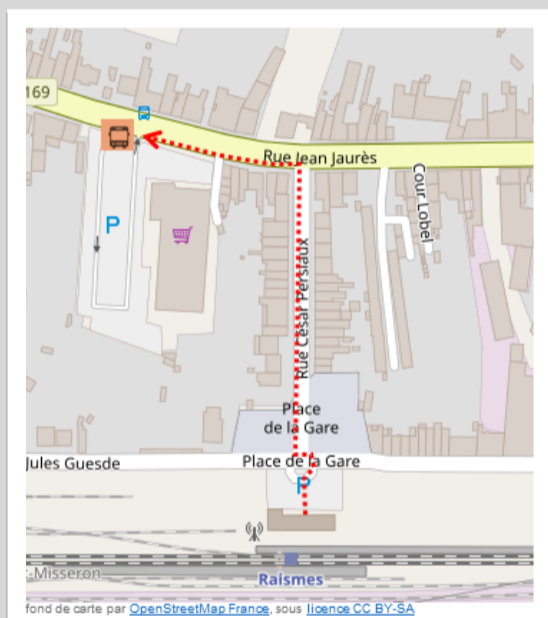

➔ Vers Douai : en cas de substitution routière de votre train, veuillez vous reporter à l'arrêt situé 48 rue Jean Jaurès

➔ Vers Valenciennes : en cas de substitution routière de votre train, veuillez vous reporter à l'arrêt situé 49 rue Jean Jaurès

➔ Repérez-vous à l'aide de ce QR code :

Douai

Valenciennes