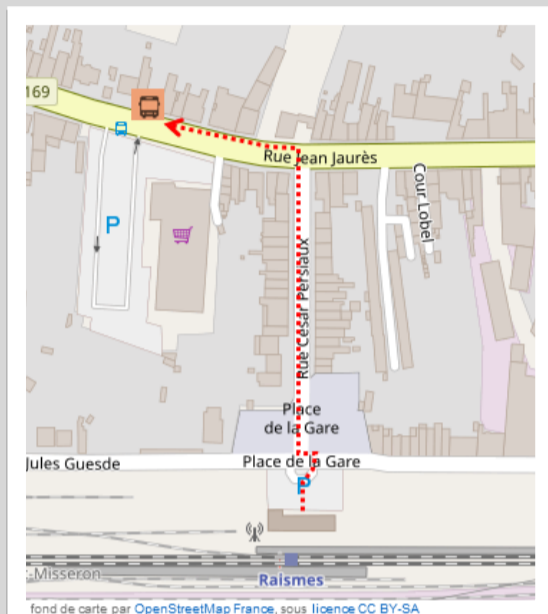

➔ Vers Douai : en cas de substitution routière de votre train, veuillez vous reporter à l'arrêt situé 48 rue Jean Jaurès

➔ Vers Valenciennes : en cas de substitution routière de votre train, veuillez vous reporter à l'arrêt situé 49 rue Jean Jaurès

➔ Repérez-vous à l'aide de ce QR code :

Douai

Valenciennes