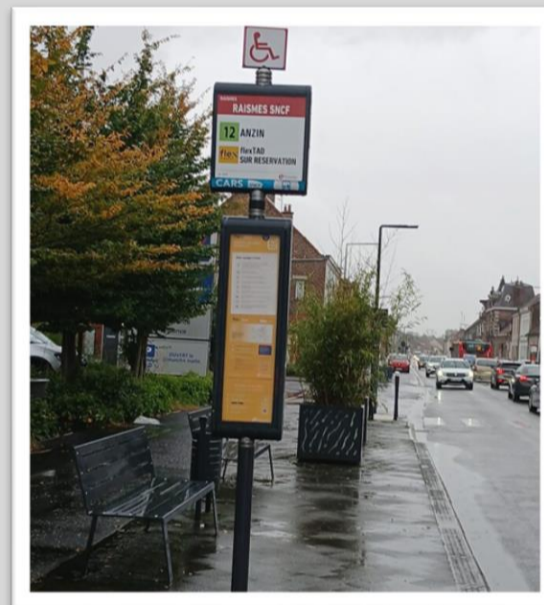

➔ Vers Douai : en cas de substitution routière de votre train, veuillez vous reporter à l'arrêt situé 48 rue Jean Jaurès

➔ Vers Valenciennes : en cas de substitution routière de votre train, veuillez vous reporter à l'arrêt situé 49 rue Jean Jaurès

➔ Repérez-vous à l'aide de ce QR code :

Douai

Valenciennes