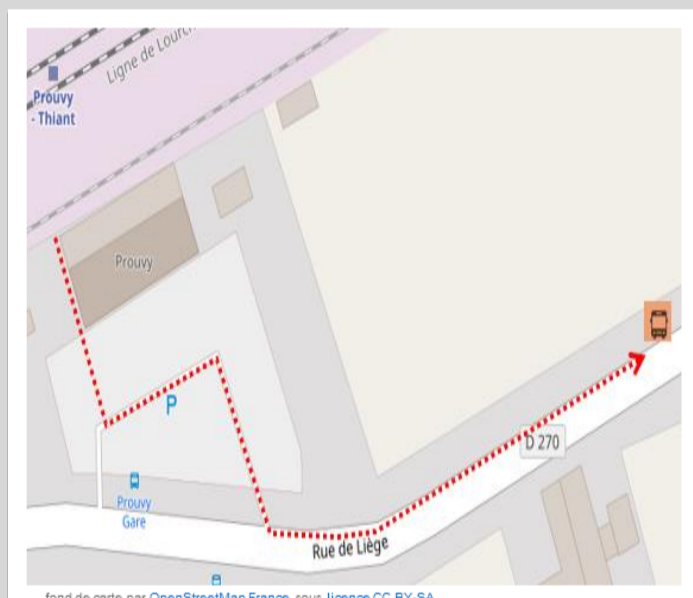

➔ Vers Cambrai : en cas de substitution routière de votre train, veuillez vous reporter à l'arrêt situé Place de la gare

➔ Vers Valenciennes : en cas de substitution routière de votre train, veuillez vous reporter à l'arrêt situé 62 rue de Liège

➔ Repérez-vous à l'aide de ce QR code :

Cambrai

Valenciennes