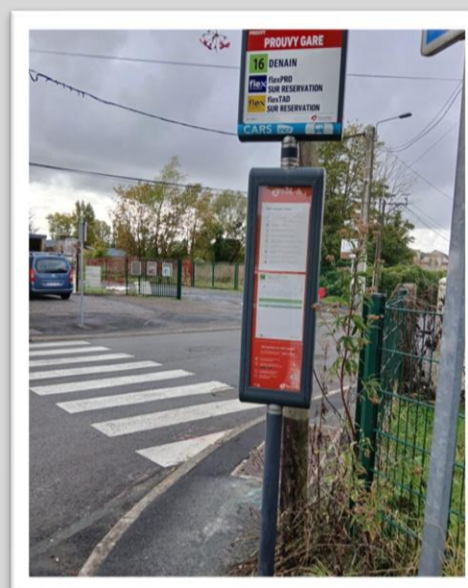

➔ Vers Cambrai : en cas de substitution routière de votre train, veuillez vous reporter à l'arrêt situé Place de la gare

➔ Vers Valenciennes : en cas de substitution routière de votre train, veuillez vous reporter à l'arrêt situé 62 rue de Liège

➔ Repérez-vous à l'aide de ce QR code :

Cambrai

Valenciennes