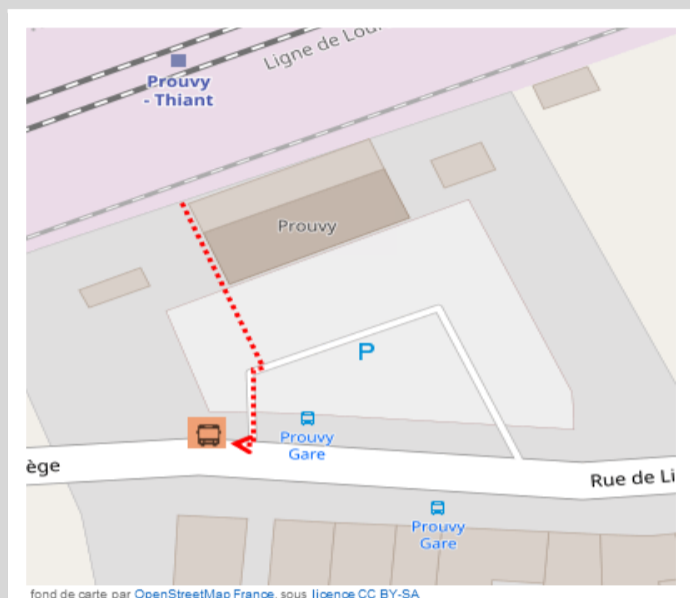

➔ Vers Cambrai : en cas de substitution routière de votre train, veuillez vous reporter à l'arrêt situé Place de la gare

➔ Vers Valenciennes : en cas de substitution routière de votre train, veuillez vous reporter à l'arrêt situé 62 rue de Liège

➔ Repérez-vous à l'aide de ce QR code :

Cambrai

Valenciennes