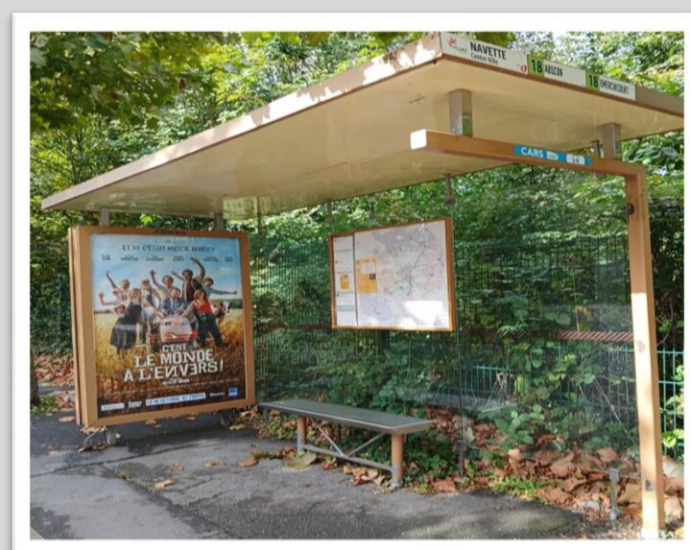

➔ Vers Valenciennes : en cas de substitution routière de votre train, veuillez vous reporter à l'arrêt situé 33 Place Tolstoï

➔ Vers Cambrai : en cas de substitution routière de votre train, veuillez vous reporter à l'arrêt situé 51 Place Tolstoï