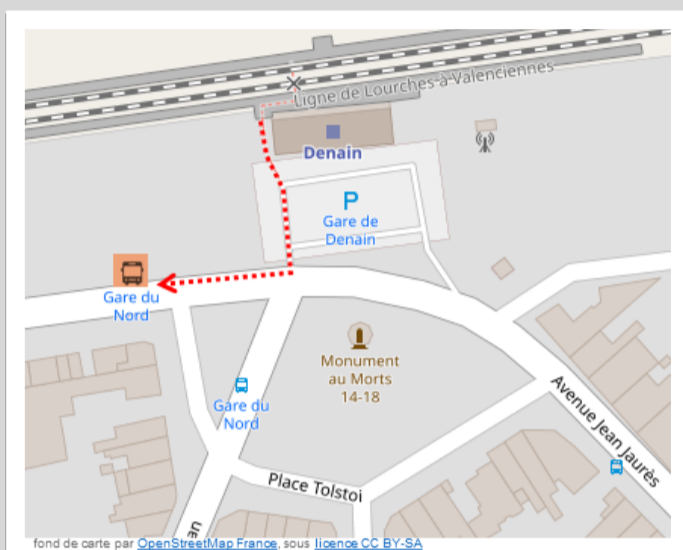

➔ Vers Valenciennes : en cas de substitution routière de votre train, veuillez vous reporter à l'arrêt situé 33 Place Tolstoï

➔ Vers Cambrai : en cas de substitution routière de votre train, veuillez vous reporter à l'arrêt situé 51 Place Tolstoï