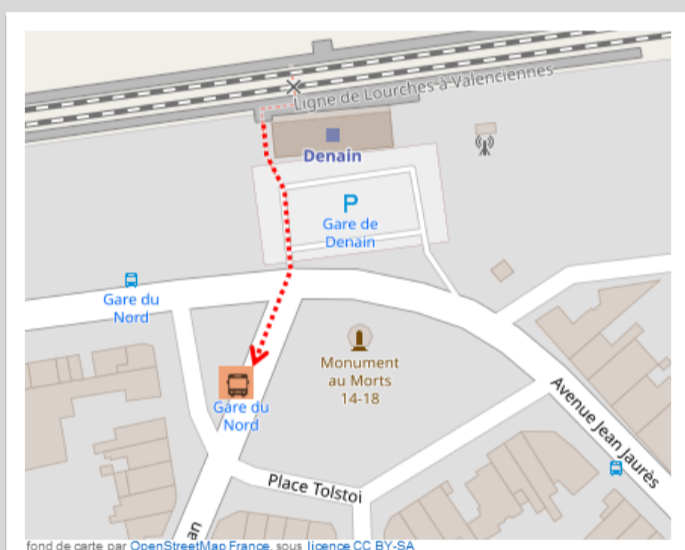

➔ Vers Valenciennes : en cas de substitution routière de votre train, veuillez vous reporter à l'arrêt situé 33 Place Tolstoï

➔ Vers Cambrai : en cas de substitution routière de votre train, veuillez vous reporter à l'arrêt situé 51 Place Tolstoï